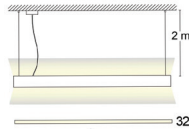

● A86.1 "FUSIONpro pendel"

Aqius
in luce, con stile

Decoratief pendelarmatuur met up/down lichtuitstraling.

- Bundelbreedte 120° up en 70° down.
- Profiel van gepoedercoat aluminium.
- Standaard voorzien van een polycarbonaat opaal diffuser (vervangbaar door een 30° lens UGR <19 conform NEN-EN 12464) voor een gelijkmatige en efficiënte lichtverdeling zonder verblinding).
- Levensduur LED 60.000 uur (L80/B10) Ta 25°C.
- MacAdam <3.
- Powerfactor >0,95.
- Afzonderlijk schakelbaar.
- Omgevingstemperatuur -40°C tot +65°C.
- Inclusief eindkappen, staaldraadophanging met draadverstelbus (quick adjust) en aansluitnoer.
- Garantie 5 jaar.
- Plafondkap (keuze uit 4 types) apart bestellen!

Kleuren:

- ☐ 15 wit mat RAL9003
- ☒ 35 zwart mat RAL9005

Opties:

- RAL-kleur naar keuze.
- 30° lens UGR <19.
- 2700K, 4000K.
- Noodverlichtingsunit.

A86.1 "FUSIONpro pendel"

ON/OFF	Vermogen	Lumen	Lm/W	CRI	K	Bundel up/down	L
(A8-607.2)							
A86.1200.xx	75W	9900	132	93	3000	120°/70°	1143
A86.1300.xx	93W	12540	135	93	3000	120°/70°	1423
A86.1400.xx	111W	15180	137	93	3000	120°/70°	1703
A86.1500.xx	129W	17820	138	93	3000	120°/70°	1983
A86.1600.xx	147W	20460	139	93	3000	120°/70°	2263
A86.1700.xx	165W	23100	140	93	3000	120°/70°	2543
A86.1800.xx	183W	25740	141	93	3000	120°/70°	2823

DALI

(A8-607.2/DIM2)							
A86.1203.xx	75W	9900	132	93	3000	120°/70°	1143
A86.1303.xx	93W	12540	135	93	3000	120°/70°	1423
A86.1403.xx	111W	15180	137	93	3000	120°/70°	1703
A86.1503.xx	129W	17820	138	93	3000	120°/70°	1983
A86.1603.xx	147W	20460	139	93	3000	120°/70°	2263
A86.1703.xx	165W	23100	140	93	3000	120°/70°	2543
A86.1803.xx	183W	25740	141	93	3000	120°/70°	2823

Switchdim