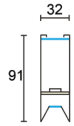

● A86.1 "FUSIONpro pendel"

Aqius
in luce, con stile

Decoratief pendelarmatuur met up/down lichtuitstraling.

- Bundelbreedte 120° up en 70° down.
- Profiel van gepoedercoat aluminium.
- Standaard voorzien van een polycarbonaat opaal diffuser (vervangbaar door een 30° lens UGR <19 conform NEN-EN 12464) voor een gelijkmatige en efficiënte lichtverdeling zonder verblinding).
- Levensduur LED 60.000 uur (L80/B10) Ta 25°C.
- MacAdam <3.
- Powerfactor >0,95.
- Afzonderlijk schakelbaar.
- Omgevingstemperatuur -40°C tot +65°C.
- Inclusief eindkappen, staaldraadophanging met draadverstelbus (quick adjust) en aansluitnoer.
- Garantie 5 jaar.
- Plafondkap (keuze uit 4 types) apart bestellen!

Kleuren:

- ☐ 15 wit mat RAL9003
- ☒ 35 zwart mat RAL9005

Opties:

- RAL-kleur naar keuze.
- 30° lens UGR <19.
- 2700K, 4000K.
- Noodverlichtingsunit.

A86.1 "FUSIONpro pendel"

ON/OFF	Vermogen	Lumen	Lm/W	CRI	K	Bundel up/down	L
(A8-607.2)							
A86.1200.xx	75W	9900	132	93	3000	120°/70°	1143
A86.1300.xx	93W	12540	135	93	3000	120°/70°	1423
A86.1400.xx	111W	15180	137	93	3000	120°/70°	1703
A86.1500.xx	129W	17820	138	93	3000	120°/70°	1983
A86.1600.xx	147W	20460	139	93	3000	120°/70°	2263
A86.1700.xx	165W	23100	140	93	3000	120°/70°	2543
A86.1800.xx	183W	25740	141	93	3000	120°/70°	2823

DALI

(A8-607.2/DIM2)							
A86.1203.xx	75W	9900	132	93	3000	120°/70°	1143
A86.1303.xx	93W	12540	135	93	3000	120°/70°	1423
A86.1403.xx	111W	15180	137	93	3000	120°/70°	1703
A86.1503.xx	129W	17820	138	93	3000	120°/70°	1983
A86.1603.xx	147W	20460	139	93	3000	120°/70°	2263
A86.1703.xx	165W	23100	140	93	3000	120°/70°	2543
A86.1803.xx	183W	25740	141	93	3000	120°/70°	2823

Switchdim