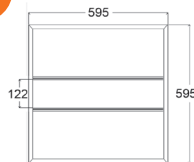

BAT.4

● **BAT.4**

Decoratief backlight LED inlegarmatuur, 600x600 mm. Kantoren, winkels, gangen en openbare ruimten. Hoogwaardige PMMA afscherming met prismatische diffuser voor een gelijkmatige en efficiënte lichtverdeling zonder verblinding, **UGR <19**.