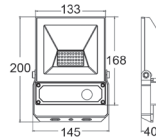

● EEK.2

Krachtige LED schijnwerper met **ingebouwde PIR bewegingssensor, in te stellen met IR afstandsbediening***. Detectiehoek 120°.

Zeer geschikt als schrikverlichting.

Strak design.

Gietaluminium huis met geïntegreerde koelribben wat bijdraagt aan de optimale warmteafvoer van de LED's. Zware Akzo Nobel Interpon poedercoating bestand tegen corrosie en buitenomstandigheden.

Gehard veiligheidsglas.

Verstelbare aluminium beugel voorzien van gradenboog voor nauwkeurig en eenvoudig richten.

RVS 304L bouten.

Voorgemonteerde neopreen kabel H05RN-F, 0,8 m.

Topkwaliteit driver en LED (SMD3030), 3 jaar garantie.

Levensduur LED 35.000 uur (L80/B20) Ta 25°.

Powerfactor cosinus phi >0,95.

Omgevingstemperatuur -20°C tot +40°C.

*IR afstandsbediening:

- Detectiebereik max. 5 m.
- Vertragingstijd 5 sec, 30 sec, 90 sec, 5 min, 15 min of 30 min.
- Daglichtsensor 5, 15, 30, 50 of 100 Lux.

IR afstandsbediening t.b.v. PIR sensor instellingen (incl.)

Kleur:

■ 30 zwart

	Vermogen	Lumen	Lm/W	CRI/Ra	K	Bundel	H	B	D
Niet dimbaar									
EEK.2100.30	20W	2000	100	>70	3000	120°	168	133	40
EEK.2200.30	20W	2200	110	>70	4000	120°	168	133	40
EEK.2300.30	50W	5000	100	>70	3000	120°	203	158	48
EEK.2400.30	50W	5500	110	>70	4000	120°	203	158	48

Opties

ARB.26x0.00 RAL-kleur naar keuze

EEK.9200.00 Voorgemonteerde kabel (per meter)