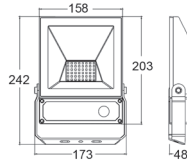

● EEK.2

Krachtige LED schijnwerper met **ingebouwde PIR bewegingssensor, in te stellen met IR afstandsbediening***. Detectiehoek 120°.

Zeer geschikt als schrikverlichting.

Strak design.

Gietaluminium huis met geïntegreerde koelribben wat bijdraagt aan de optimale warmteafvoer van de LED's. Zware Akzo Nobel Interpon poedercoating bestand tegen corrosie en buitenomstandigheden.

Gehard veiligheidsglas.

Verstelbare aluminium beugel voorzien van gradenboog voor nauwkeurig en eenvoudig richten.

RVS 304L bouten.

Voorgemonteerde neopreen kabel H05RN-F, 0,8 m.

Topkwaliteit driver en LED (SMD3030), 3 jaar garantie.

Levensduur LED 35.000 uur (L80/B20) Ta 25°.

Powerfactor cosinus phi >0,95.

Omgevingstemperatuur -20°C tot +40°C.

*IR afstandsbediening:

- Detectiebereik max. 5 m.
- Vertragingstijd 5 sec, 30 sec, 90 sec, 5 min, 15 min of 30 min.
- Daglichtsensor 5, 15, 30, 50 of 100 Lux.

IR afstandsbediening t.b.v. PIR sensor instellingen (incl.)

Kleur:

■ 30 zwart

EEK.2
20W

	Vermogen	Lumen	Lm/W	CRI/Ra	K	Bundel	H	B	D
Niet dimbaar									
EEK.2100.30	20W	2000	100	>70	3000	120°	168	133	40
EEK.2200.30	20W	2200	110	>70	4000	120°	168	133	40
EEK.2300.30	50W	5000	100	>70	3000	120°	203	158	48
EEK.2400.30	50W	5500	110	>70	4000	120°	203	158	48

Opties

ARB.26x0.00 RAL-kleur naar keuze

EEK.9200.00 Voorgemonteerde kabel (per meter)