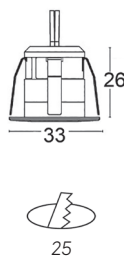

**ELO.1**  
Wit mat, vast

**ELO.1**  
Zwart mat, vast

● **ELO.1**

Mini inbouwspotje.  
Aluminium huis wat bijdraagt aan de optimale warmteafvoer van de LED.  
Gefacetteerde polycarbonaat reflector.  
Topkwaliteit driver en LED, 5 jaar systeemgarantie.  
Levensduur LED 50.000 uur (L70/B50) Ta 25°C.  
Hoge kleurstabiliteit MacAdam <3 SDCM.  
Inclusief snoer 20 cm.  
LED driver 350mA apart bestellen.

**Kleuren:**

- 11 wit mat RAL9003
- 31 zwart mat RAL9004

**Opties:**

RAL-kleur naar keuze.  
Dimbaar fase afsnij, 1-10V of DALI.  
Voorgemonteerd GST18i3 aansluitsnoer 0,5 m.  
Noodverlichtingsunit.

GSG.4300.30  
Aansluitsnoer  
0,5 m