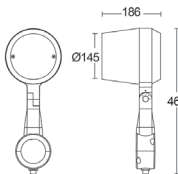

EYE.61

EYE.62

EYE.71

EYE.72

● EYE.6-7

Moderne robuuste LED straler met uniek design.

- geschikt voor mast Ø60 en Ø76 mm.
- Europees fabricaat.
- Zwaar aluminium huis.
- Gehard veiligheidsglas.
- Gradenboog voor nauwkeurig richten.
- Dubbele laag polyester poedercoating.
- Levensduur LED 50.000 uur (L80/B20) Ta 25°C.
- MacAdam <3.
- Voorgemonteerde kabel 3 m.
- Garantie 5 jaar.

Kleuren:

- 25 alu RAL9006
- 26 antraciet RAL7016

Opties:

- RAL - kleur naar keuze.
- 2700K.
- DALI.
- 10W Ø 80 (EYE.5).
- Bijbehorende masten.
- Voorgemonteerde kabel, lengte naar keuze.

ON/OFF	Vermogen	Lumen	Lm/W	CRI	K	Bundel
--------	----------	-------	------	-----	---	--------

EYE.6 enkelvoudig

EYE.6110.xx	1x16W	1900	119	>80	3000	14°
EYE.6120.xx	1x16W	2000	125	>80	4000	14°
EYE.6130.xx	1x16W	1813	113	>80	3000	35°
EYE.6140.xx	1x16W	1900	119	>80	4000	35°
EYE.6150.xx	1x16W	1722	107	>80	3000	55°
EYE.6160.xx	1x16W	1805	112	>80	4000	55°

Bijbehorende masten

Paaltopmast cilindrisch staal Ø76mm met grondstuk

PSP.1030.xx	LPH 3,0 m	grondstuk 50 cm
PSP.1040.xx	LPH 4,0 m	grondstuk 50 cm
PSP.1050.xx	LPH 5,0 m	grondstuk 50 cm

Paaltopmast cilindrisch staal Ø76mm met voetplaat