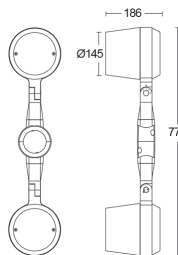

EYE.61

EYE.62

EYE.71

EYE.72

● EYE.6-7

Moderne robuuste LED straler met uniek design.

- geschikt voor mast Ø60 en Ø76 mm.
- Europees fabricaat.
- Zwaar aluminium huis.
- Gehard veiligheidsglas.
- Gradenboog voor nauwkeurig richten.
- Dubbele laag polyester poedercoating.
- Levensduur LED 50.000 uur (L80/B20) Ta 25°C.
- MacAdam <3.
- Voorgemonteerde kabel 3 m.
- Garantie 5 jaar.

Kleuren:

- 25 alu RAL9006
- 26 antraciet RAL7016

Opties:

- RAL - kleur naar keuze.
- 2700K.
- DALI.
- 10W Ø 80 (EYE.5).
- Bijbehorende masten.
- Voorgemonteerde kabel, lengte naar keuze.

ON/OFF	Vermogen	Lumen	Lm/W	CRI	K	Bundel
--------	----------	-------	------	-----	---	--------

EYE.6 enkelvoudig

EYE.6110.xx	1x16W	1900	119	>80	3000	14°
EYE.6120.xx	1x16W	2000	125	>80	4000	14°
EYE.6130.xx	1x16W	1813	113	>80	3000	35°
EYE.6140.xx	1x16W	1900	119	>80	4000	35°
EYE.6150.xx	1x16W	1722	107	>80	3000	55°
EYE.6160.xx	1x16W	1805	112	>80	4000	55°