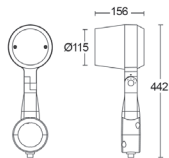

EYE.61

EYE.62

EYE.71

EYE.72

● EYE.6-7

Moderne robuuste LED straler met uniek design.

- geschikt voor mast Ø60 en Ø76 mm.
- Europees fabricaat.
- Zwaar aluminium huis.
- Gehard veiligheidsglas.
- Gradenboog voor nauwkeurig richten.
- Dubbele laag polyester poedercoating.
- Levensduur LED 50.000 uur (L80/B20) Ta 25°C.
- MacAdam <3.
- Voorgemonteerde kabel 3 m.
- Garantie 5 jaar.

Kleuren:

- 25 alu RAL9006
- 26 antraciet RAL7016

Opties:

- RAL - kleur naar keuze.
- 2700K.
- DALI.
- 10W Ø 80 (EYE.5).
- Bijbehorende masten.
- Voorgemonteerde kabel, lengte naar keuze.

ON/OFF	Vermogen	Lumen	Lm/W	CRI	K	Bundel
--------	----------	-------	------	-----	---	--------

EYE.6 enkelvoudig

EYE.6110.xx	1x16W	1900	119	>80	3000	14°
EYE.6120.xx	1x16W	2000	125	>80	4000	14°
EYE.6130.xx	1x16W	1813	113	>80	3000	35°
EYE.6140.xx	1x16W	1900	119	>80	4000	35°
EYE.6150.xx	1x16W	1722	107	>80	3000	55°
EYE.6160.xx	1x16W	1805	112	>80	4000	55°

Bijbehorende masten

Paaltopmast cilindrisch staal Ø76mm met grondstuk

PSP.1030.xx	LPH 3,0 m	grondstuk 50 cm
PSP.1040.xx	LPH 4,0 m	grondstuk 50 cm
PSP.1050.xx	LPH 5,0 m	grondstuk 50 cm

Paaltopmast cilindrisch staal Ø76mm met voetplaat