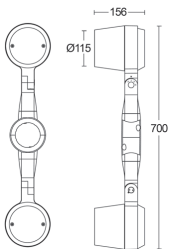

EYE.61

EYE.62

EYE.71

EYE.72

● EYE.6-7

Moderne robuuste LED straler met uniek design.

- geschikt voor mast Ø60 en Ø76 mm.
- Europees fabricaat.
- Zwaar aluminium huis.
- Gehard veiligheidsglas.
- Gradenboog voor nauwkeurig richten.
- Dubbele laag polyester poedercoating.
- Levensduur LED 50.000 uur (L80/B20) Ta 25°C.
- MacAdam <3.
- Voorgemonteerde kabel 3 m.
- Garantie 5 jaar.

Kleuren:

- 25 alu RAL9006
- 26 antraciet RAL7016

Opties:

- RAL - kleur naar keuze.
- 2700K.
- DALI.
- 10W Ø 80 (EYE.5).
- Bijbehorende masten.
- Voorgemonteerde kabel, lengte naar keuze.

ON/OFF	Vermogen	Lumen	Lm/W	CRI	K	Bundel
--------	----------	-------	------	-----	---	--------

EYE.6 enkelvoudig

EYE.6110.xx	1x16W	1900	119	>80	3000	14°
EYE.6120.xx	1x16W	2000	125	>80	4000	14°
EYE.6130.xx	1x16W	1813	113	>80	3000	35°
EYE.6140.xx	1x16W	1900	119	>80	4000	35°
EYE.6150.xx	1x16W	1722	107	>80	3000	55°
EYE.6160.xx	1x16W	1805	112	>80	4000	55°

Bijbehorende masten

Paaltopmast cilindrisch staal Ø76mm met grondstuk

PSP.1030.xx	LPH 3,0 m	grondstuk 50 cm
PSP.1040.xx	LPH 4,0 m	grondstuk 50 cm
PSP.1050.xx	LPH 5,0 m	grondstuk 50 cm

Paaltopmast cilindrisch staal Ø76mm met voetplaat