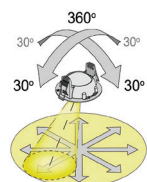

KOM.3  
Wit mat

Zwart mat

Chroom geschuurd

Volledig richtbaar 360°

Volledig richtbaar  
in alle richtingen,  
als een kompas

### KOM.3

Kwaliteits LED inbouwspot.  
**Volledig richtbaar in alle richtingen als een kompas.**  
 Aluminium huis, wat bijdraagt aan de optimale warmteafvoer van de LED.  
 Gefacetteerde aluminium reflector, UGR21.  
 Helder afschermglas.  
 Topkwaliteit driver (Tridonic/Osram) en LED, 10 jaar systeemgarantie.  
 Insteekkroonsteen voor snelmontage en doorvoerbedrading.  
 Hoogste kleurstabiliteit MacAdam 1 SDCM, Dim-to-Warm <3 SDCM.  
 Levensduur LED 100.000 uur (L90/B10) Ta 25°C,  
 Dim-to-Warm (L80/B20) Ta 25°C.  
 Powerfactor cosinus phi >0,98.  
 Omgevingstemperatuur -20°C tot +40°C.