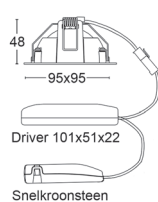

KOM.3  
Wit mat

Zwart mat

Chroom geschuurd

Volledig richtbaar 360°

Volledig richtbaar  
in alle richtingen,  
als een kompas