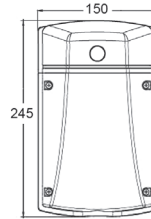

Hoge kleurstabiliteit MacAdam <3 SDCM.

Powerfactor cosinus phi >0,9.

Omgevingstemperatuur -30°C tot +45°C.

Kleur:

■ 23 grafiet

Compact design inclusief
schemerschakelaar

RAM.3

Geïntegreerde waterpas voor eenvoudig en snel stellen