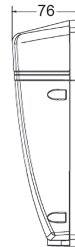

Hoge kleurstabiliteit MacAdam <3 SDCM.

Powerfactor cosinus phi >0,9.

Omgevingstemperatuur -30°C tot +45°C.

Kleur:

■ 23 grafiet

Compact design inclusief
schemerschakelaar

RAM.3

Geïntegreerde waterpas voor eenvoudig en snel stellen