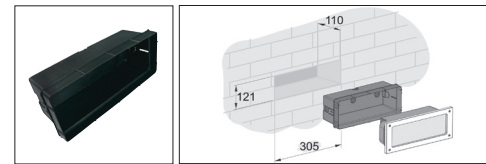

**RIO.4**  
RVS

● **RIO.4-5 "RENIO"**

Wandinbouwarmatuur met hoge IP-waarde.  
Glasvezelversterkte kunststof basis.  
**RVS afdekraam.**  
Gehard veiligheidsglas.  
Bestand tegen corrosie en buitenomstandigheden.  
2x wartel voor doorvoerbedrading.  
RVS 316 bouten.  
Topkwaliteit driver (ingebouwd) en LED, 5 jaar garantie.  
Levensduur LED 60.000 uur (L80/B20) Ta 25°C.  
Hoge kleurstabiliteit MacAdam <3 SDCM.  
Inclusief kunststof inbouwdoos.

**Kleur:**

- 50 RVS 316L

**Opties:**

Inbouwdoos apart/vooraf leverbaar.  
Dimbaar DALI.

**RIO.5**  
RVS

Inbouwdoos incl. (apart/vooraf leverbaar)

**Niet dimbaar**

	Vermogen	Lumen	CRI	K	Bundel
<b>RIO.4</b>					
RIO.4230.50	8W	325	>80	3000	81°
RIO.4240.50	8W	325	>80	4000	81°