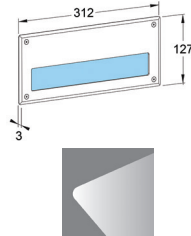

**Kleur:**

- 50 RVS 316L

**Opties:**

Inbouwdoos apart/vooraf leverbaar.  
Dimbaar DALI.

**RIO.5**  
RVS

Inbouwdoos incl. (apart/vooraf leverbaar)

**Niet dimbaar**

	Vermogen	Lumen	CRI	K	Bundel
<b>RIO.4</b>					
RIO.4230.50	8W	325	>80	3000	81°
RIO.4240.50	8W	325	>80	4000	81°