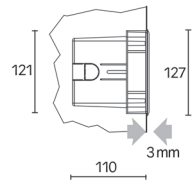

**RIO.4**  
RVS

● **RIO.4-5 "RENIO"**

Wandinbouwarmatuur met hoge IP-waarde.  
Glasvezelversterkte kunststof basis.  
**RVS afdekraam.**  
Gehard veiligheidsglas.  
Bestand tegen corrosie en buitenomstandigheden.  
2x wartel voor doorvoerbedrading.  
RVS 316 bouten.  
Topkwaliteit driver (ingebouwd) en LED, 5 jaar garantie.  
Levensduur LED 60.000 uur (L80/B20) Ta 25°C.  
Hoge kleurstabiliteit MacAdam <3 SDCM.  
Inclusief kunststof inbouwdoos.

**Kleur:**

- 50 RVS 316L

**Opties:**

Inbouwdoos apart/vooraf leverbaar.  
Dimbaar DALI.

**RIO.5**  
RVS

Inbouwdoos incl. (apart/vooraf leverbaar)

**Niet dimbaar**

	Vermogen	Lumen	CRI	K	Bundel
<b>RIO.4</b>					
RIO.4230.50	8W	325	>80	3000	81°
RIO.4240.50	8W	325	>80	4000	81°