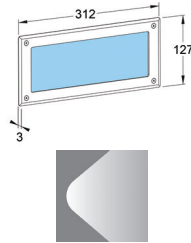

**RIO.4**  
RVS

● **RIO.4-5 "RENIO"**

Wandinbouwarmatuur met hoge IP-waarde.  
Glasvezelversterkte kunststof basis.  
**RVS afdekraam.**  
Gehard veiligheidsglas.  
Bestand tegen corrosie en buitenomstandigheden.  
2x wartel voor doorvoerbedrading.  
RVS 316 bouten.  
Topkwaliteit driver (ingebouwd) en LED, 5 jaar garantie.  
Levensduur LED 60.000 uur (L80/B20) Ta 25°C.  
Hoge kleurstabiliteit MacAdam <3 SDCM.  
Inclusief kunststof inbouwdoos.

**Kleur:**

- 50 RVS 316L

**Opties:**

Inbouwdoos apart/vooraf leverbaar.  
Dimbaar DALI.

**RIO.5**  
RVS

Inbouwdoos incl. (apart/vooraf leverbaar)

**Niet dimbaar**

	Vermogen	Lumen	CRI	K	Bundel
<b>RIO.4</b>					
RIO.4230.50	8W	325	>80	3000	81°
RIO.4240.50	8W	325	>80	4000	81°