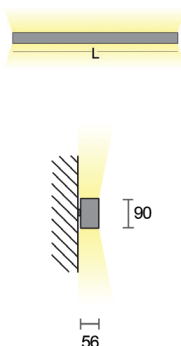

● **VIT.2 "VITESSE Plus"**

BIFFI | Luce
illumina le tue emozioni

Modern elegant LED wandarmatuur met zowel directe (down) als indirecte (up) lichtuitstraling.

- Huis van gepoedercoat aluminium.
- Opaal diffuser, voor een gelijkmatige en efficiënte lichtverdeling zonder verblinding, **UGR <19**.
- Levensduur LED 60.000 uur (L80/B20) Ta 25°C.
- MacAdam <3.
- Powerfactor >0,95.
- Garantie 3 jaar.

Kleuren:

- ☐ 15 wit mat RAL9003
- ☒ 35 zwart mat RAL9005

Opties:

- RAL-kleur naar keuze.
- Afzonderlijk schakelen van beide lichtbronnen.
- 2700K, 4000K.
- Tunable white 2700K-6500K.
- Casambi.
- Noodverlichtingsunit.

	Vermogen	Lumen	CRI	K	L	B	H	Bundel
ON/OFF								
VIT.2030.xx	15W	1650	>93	3000	287	56	90	110°
VIT.2130.xx	26W	3300	>93	3000	567	56	90	110°
VIT.2230.xx	37W	4960	>93	3000	847	56	90	110°
VIT.2330.xx	48W	6600	>93	3000	1127	56	90	110°
VIT.2430.xx	58W	8260	>93	3000	1407	56	90	110°
DALI								
VIT.2033.xx	15W	1650	>93	3000	287	56	90	110°
VIT.2133.xx	26W	3300	>93	3000	567	56	90	110°
VIT.2233.xx	37W	4960	>93	3000	847	56	90	110°
VIT.2333.xx	48W	6600	>93	3000	1127	56	90	110°
VIT.2433.xx	58W	8260	>93	3000	1407	56	90	110°
Switchdim								
VIT.2034.xx	15W	1650	>93	3000	287	56	90	110°
VIT.2134.xx	26W	3300	>93	3000	567	56	90	110°
VIT.2234.xx	37W	4960	>93	3000	847	56	90	110°
VIT.2334.xx	48W	6600	>93	3000	1127	56	90	110°
VIT.2434.xx	58W	8260	>93	3000	1407	56	90	110°

Opties

- ARB.26x0.00 RAL kleur naar keuze
- NVG.2055.00 Gemonteerde noodunit, autonometijd >1 uur

xx = kleurcode