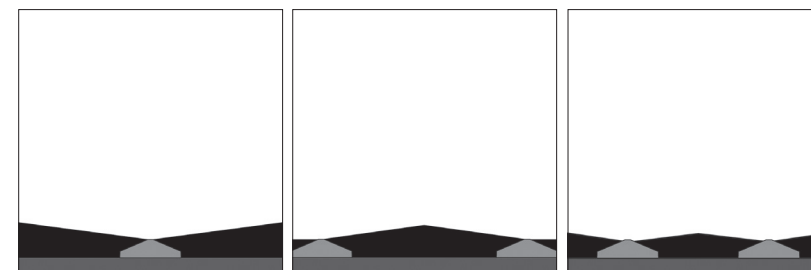

Nieuw

WAV.2
Antraciet

Alu

Kabelinvoer
zijkant

● WAV.2

Contourverlichting voor raamkozijnen.

- Voor binnen en buiten IP65.
- Asymmetrische raamverlichting 8°x170°.
- LED direct 230V, DMX 24VDC.
- Aluminium huis.
- Dubbele laag polyester poedercoating.
- Gehard veiligheidsglas.
- Voorgemonteerde kabel 1m, zijinvoer.
- Levensduur LED 50.000 uur (L80/B10) Ta 25°C.
- Europees fabricaat.
- Garantie 5 jaar.

Kleuren:

- 25 alu RAL9006
- 26 antraciet RAL7016

Optie:

RAL-kleur naar keuze.
2700K.

4000K

RGBW

	Vermogen	Lumen	Lm/W	K	Klasse	Bundel
ON/OFF (direct 230V)						
WAV.2100.xx	7W	582	83	3000	I	8°x170°
WAV.2200.xx	7W	600	85	4000	I	8°x170°
DALI (direct 230V)						
WAV.2103.xx	7W	582	83	3000	I	8°x170°
WAV.2203.xx	7W	600	85	4000	I	8°x170°
DMX RGBW (Externe 24VDC driver en controller apart bestellen)						
WAV.2409.xx	4,5W	160	36	RGBW	III	8°x170°

Opties

ARB.26x0.00 RAL-kleur naar keuze

xx = kleurcode

Actuele prijzen

170°
1 armatuur in het midden
voor kleine en middelgrote
kozijnen

170°
2 armaturen aan de zijkanten
voor hoge lichtprestaties

170°
2 armaturen in het midden
voor grote kozijnen