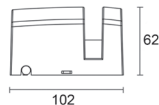

Kabelinvoer
zijkant