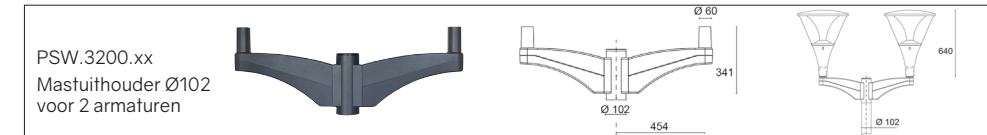

Vermogen	Lumen	Lm/W	CRI	K
Niet dimbaar					
ZOY.1030.xx	40W	3950	99	>80	3000
ZOY.1040.xx	40W	4350	109	>80	4000
ZOY.1130.xx	56W	5100	91	>80	3000
ZOY.1140.xx	56W	5800	104	>80	4000
ZOY.1230.xx	81W	7200	89	>80	3000
ZOY.1240.xx	81W	7700	95	>80	4000

	Vermogen	Lumen	Lm/W	CRI	K
Dimbaar DALI					
ZOY.1033.xx	40W	3950	99	>80	3000
ZOY.1043.xx	40W	4350	109	>80	4000
ZOY.1133.xx	56W	5100	91	>80	3000
ZOY.1143.xx	56W	5800	104	>80	4000
ZOY.1233.xx	81W	7200	89	>80	3000
ZOY.1243.xx	81W	7700	95	>80	4000

	Vermogen	Lumen	Lm/W	CRI	K
Dimbaar BIP <i>Energiebesparend, automatisch naar 50% op vooraf geprogrammeerde tijdstippen</i>					
ZOY.1038.xx	40W	3950	99	>80	3000
ZOY.1048.xx	40W	4350	109	>80	4000
ZOY.1138.xx	56W	5100	91	>80	3000
ZOY.1148.xx	56W	5800	104	>80	4000
ZOY.1238.xx	81W	7200	89	>80	3000
ZOY.1248.xx	81W	7700	95	>80	4000

Bijbehorende wandbeugel en mastuithouders	
PSW.3000.xx	Wandbeugel
PSW.3100.xx	Mastuithouder Ø102 voor 1 armatuur
PSW.3200.xx	Mastuithouder Ø102 voor 2 armaturen