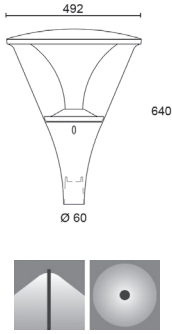

Nieuw

● ZOY.1 "ZOYA comfort"

Elegant en tijdloos LED paalopzetarmatuur voor openbare ruimten zoals pleinen, parken, groenstroken, fietspaden en promenades.

Europees fabricaat.
Hoge vandaalbestendigheid, IK10.
Geen bijdrage aan lichtvervuiling en lichthinder.
Armatuur geheel uit gietaluminium.
Dubbele laag polyester poedercoating, bestand tegen corrosie en buitenomstandigheden.
Polycarbonaat afscherming, transparant om opalen conus. RVS 316 bouten.
Topkwaliteit LED, 5 jaar garantie.
Levensduur LED 60.000 uur (L80/B20) Ta 25°C.
IP66 connector voor snelmontage.
Beveiligd tegen oververhitting en spanningspieken tot 4 kV.
Hoge kleurstabiliteit MacAdam <3 SDCM.

Kleuren:

- 25 alu RAL9006
- 27 grijs RAL7024
- 35 zwart RAL9005

Opties:

- RAL-kleur naar keuze.
- Wandbeugel.
- Mastuithouder.
- Bijbehorende mast.

	Vermogen	Lumen	Lm/W	CRI	K
Niet dimbaar					
ZOY.1030.xx	40W	3950	99	>80	3000
ZOY.1040.xx	40W	4350	109	>80	4000
ZOY.1130.xx	56W	5100	91	>80	3000
ZOY.1140.xx	56W	5800	104	>80	4000
ZOY.1230.xx	81W	7200	89	>80	3000
ZOY.1240.xx	81W	7700	95	>80	4000

	Vermogen	Lumen	Lm/W	CRI	K
Dimbaar DALI					
ZOY.1033.xx	40W	3950	99	>80	3000
ZOY.1043.xx	40W	4350	109	>80	4000
ZOY.1133.xx	56W	5100	91	>80	3000
ZOY.1143.xx	56W	5800	104	>80	4000
ZOY.1233.xx	81W	7200	89	>80	3000
ZOY.1243.xx	81W	7700	95	>80	4000

	Vermogen	Lumen	Lm/W	CRI	K
Dimbaar BIP <i>Energiebesparend, automatisch naar 50% op vooraf geprogrammeerde tijdstippen</i>					
ZOY.1038.xx	40W	3950	99	>80	3000
ZOY.1048.xx	40W	4350	109	>80	4000
ZOY.1138.xx	56W	5100	91	>80	3000
ZOY.1148.xx	56W	5800	104	>80	4000
ZOY.1238.xx	81W	7200	89	>80	3000
ZOY.1248.xx	81W	7700	95	>80	4000