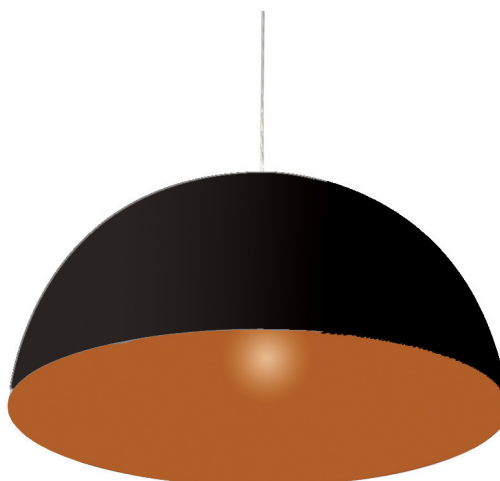

EXL.1510.99

Bovenmaats architectonisch pendelarmatuur.
 Modern, zonder omzetrand.
 Zeer geschikt voor decoratieve E27 LED lampen.
 Kap van polyester gepoedercoat aluminium.
 Inclusief snoer 2 m.
 Inclusief plafondkap Ø 10 cm van polyester gepoedercoat aluminium.
 Lampvoet 3 x 27W.

Product naam	EXL.1
Dimbaar	Lichtbron afhankelijk
Kleurtemperatuur	Afhankelijk van lichtbron keuze
UGR	0
Lichtverdeling	Direct
Klasse	Klasse I
IP	IP20
Diameter	500 mm
Hoogte	250 mm
Sensor	Nee
Voeding	230V
Binnen/Buiten	Binnen
Montagegroep	Pendel/Hang