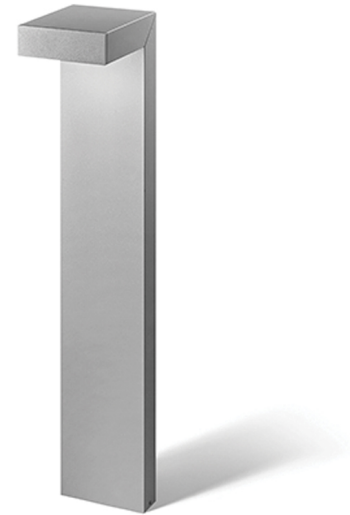

## PER.3100.25

Architectonische L-vormige LED bollard.

Europees fabricaat.

Geëxtrudeerd aluminium huis wat bijdraagt aan de optimale warmteafvoer van de LED's.

Gehard veiligheidsglas.

Dubbele laag polyester poedercoating, bestand tegen corrosie en buitenomstandigheden.

RVS bouten.

Wartel M16.

Voorgemonteerde neopreen kabel 0,5 m.

Topkwaliteit driver (ingebouwd) en LED (CREE), 5 jaar garantie.

Product naam	PER.3
Kleur	Aluminium RAL9006
Dimbaar	ON/OFF
Vermogen	7W
Lumen	805 lm
Lm/W	115
Kleurtemperatuur	3000K
CRI	>80
Bundel	asym
Lichtuitstraling	Asymmetrisch
Klasse	Klasse I
IP	IP65
Levensduur LED	50.000 uur (L80/B10)
Hoogte	750 mm
Autonomie	NEE
Sensor	Nee
Voeding	230V
Zelftest	Nee
Binnen/Buiten	Buiten
Montagegroep	Opbouw