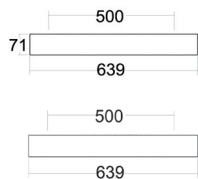

● AMY.5

Zeer fraai LED opbouw-/pendelarmatuur.

- Kantoren, winkels, scholen en openbare ruimten.
- Hoogwaardige microprismatische PMMA afscherming voor een gelijkmatige en efficiënte lichtverdeling zonder verblinding, UGR<19.
- Basis van gepoedercoat plaatstaal.
- Levensduur LED 100.000 uur (L90/B10) Ta 25°C.
- MacAdam <3.
- Powerfactor >0,95.
- Omgevingstemperatuur -20°C tot +35°C.
- Garantie 5 jaar.

Opbouwrand ACC. 1310.15 los meegeleverd!

Kleur:

- ☐ 15 wit RAL9003

Opties:

- RAL-kleur naar keuze.
- Tunable white 2700-6500K.
- CRI >90.
- Pendelset.
- Noodverlichtingsunit.

	Vermogen	Lumen	Lm/W	CRI	K	Bundel
ON/OFF						
AMY.5100.15	22W	3000	136	>80	3000	85°/90°
AMY.5200.15	22W	3100	141	>80	4000	85°/90°
AMY.5300.15	31W	4100	132	>80	3000	85°/90°
AMY.5400.15	31W	4250	137	>80	4000	85°/90°
DALI						
AMY.5103.15	22W	3000	136	>80	3000	85°/90°
AMY.5203.15	22W	3100	141	>80	4000	85°/90°
AMY.5303.15	31W	4100	132	>80	3000	85°/90°
AMY.5403.15	31W	4250	137	>80	4000	85°/90°
Opties						
ARB.26x0.00	RAL-kleur naar keuze					
PEN.3003.10	Ophangset rond wit 150 cm					
PEN.3015.10	Ophangset vierkant wit 150 cm					
SEG.7100.00	Geïntegreerde daglicht-/aanwezigheidssensor					
NVG.2055.00	Gemonteerde noodunit, autonometijd >1 uur