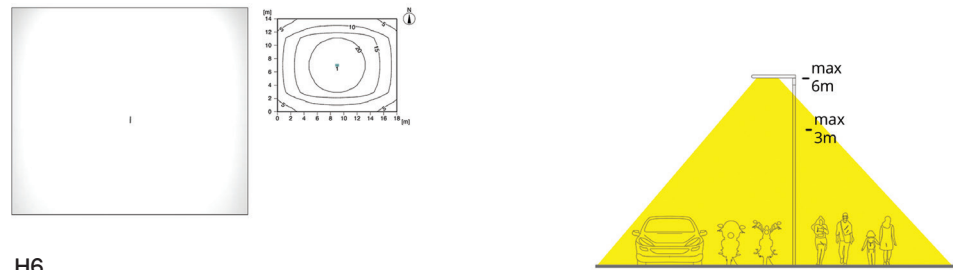

Keuze uit 10 lichtverdelingscurves (bij bestelling opgeven)

BRC.1 Lichtverdelingscurves

(applicatieweergave, isolux-diagram, straatweergave)

H5

H6

HA

HB

HC