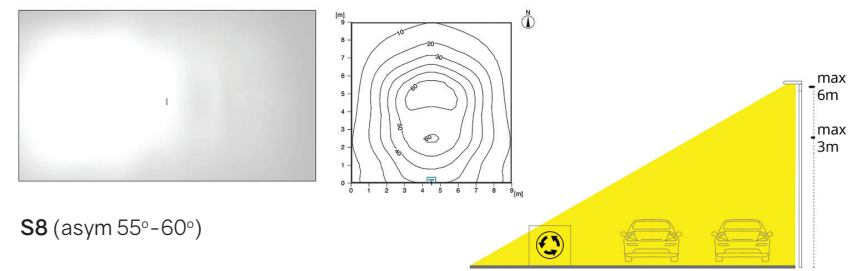

S8 (asym 55°-60°)