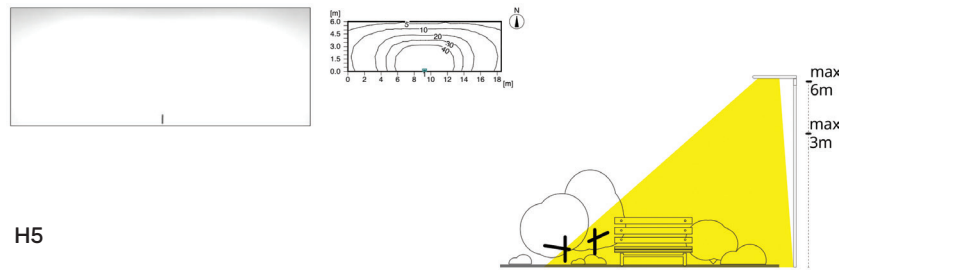

Keuze uit 10 lichtverdelingscurves (bij bestelling opgeven)

BRC.1 Lichtverdelingscurves

(applicatieweergave, isolux-diagram, straatweergave)

H5

H6

HA

HB

HC