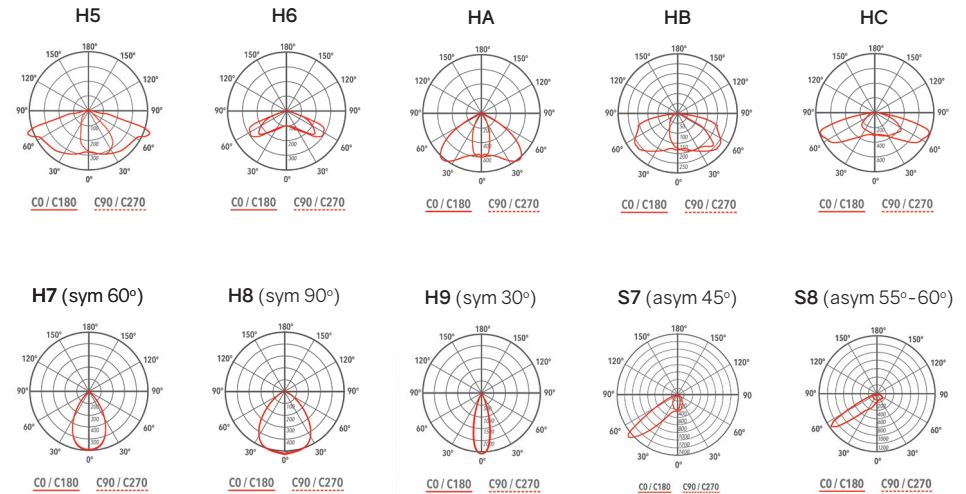

Kleur:

■ 22 donkergrijs RAL7015

Op aanvraag:

RAL-kleur naar keuze.
 2700K, 3000K en 3500K.
 Andere lengte mastkabel.
 Vrijwel iedere gangbare dim-/regelmogelijkheid; 1-10V, DALI, Automatisch 2-steps of 5-steps Dynamim, 100%->50%, Intelligent, Interactieve lichtregel- en Managementsystemen.
 Bijpassende masten.

ON/OFF	Vermogen	Lumen	CRI	K
BRC.1120.22	20W	2200	>80	4000
BRC.1220.22	35W	3850	>80	4000
BRC.1320.22	45W	4950	>80	4000

DALI	Vermogen	Lumen	CRI	K
BRC.1123.22	20W	2200	>80	4000
BRC.1223.22	35W	3850	>80	4000
BRC.1323.22	45W	4950	>80	4000

Keuze uit 10 lichtverdelingscurves (bij bestelling opgeven)

BRC.1 Lichtverdelingscurves

(applicatieweergave, isolux-diagram, straatweergave)

H5

H6

HA

HB

HC