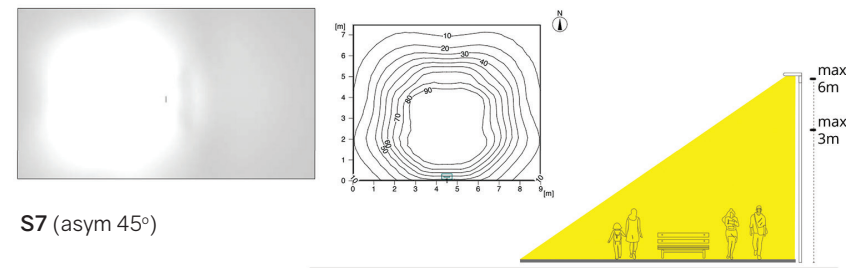

Keuze uit 10 lichtverdelingscurves (bij bestelling opgeven)

BRC.1 Lichtverdelingscurves

(applicatieweergave, isolux-diagram, straatweergave)

H5

H6

HA

HB

HC