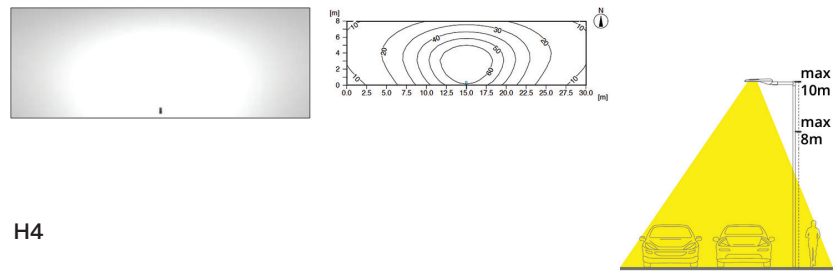

Keuze uit 6 lichtverdelingscurves (bij bestelling opgeven)

Actuele prijzen

**BRS.1 Lichtverdelingscurves**  
(applicatieweergave, isolux-diagram, straatweergave)

H2

H4

HH

H3 (asym 55°)

HE (asym 60°)