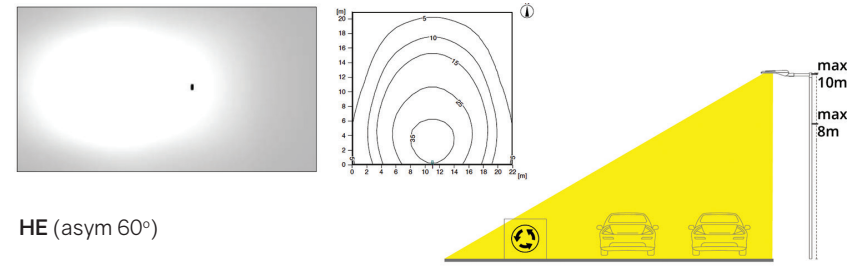

Keuze uit 6 lichtverdelingscurves (bij bestelling opgeven)

Actuele prijzen

**BRS.1 Lichtverdelingscurves**  
(applicatieweergave, isolux-diagram, straatweergave)

H2

H4

HH

H3 (asym 55°)

HE (asym 60°)