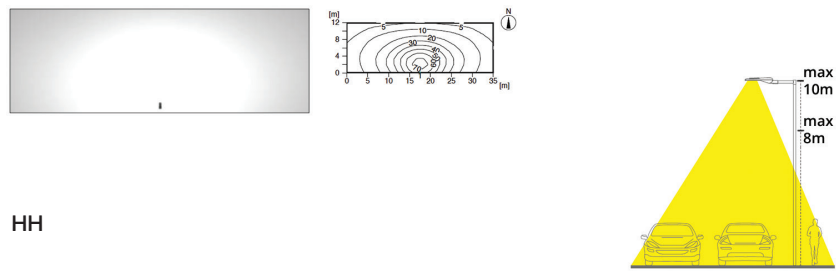

Keuze uit 6 lichtverdelingscurves (bij bestelling opgeven)

Actuele prijzen

**BRS.1 Lichtverdelingscurves**  
(applicatieweergave, isolux-diagram, straatweergave)

H2

H4

HH

H3 (asym 55°)

HE (asym 60°)