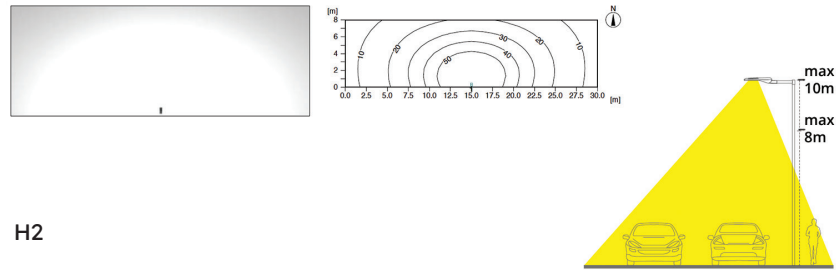

Keuze uit 6 lichtverdelingscurves (bij bestelling opgeven)

Actuele prijzen

**BRS.1 Lichtverdelingscurves**  
(applicatieweergave, isolux-diagram, straatweergave)

H2

H4

HH

H3 (asym 55°)

HE (asym 60°)