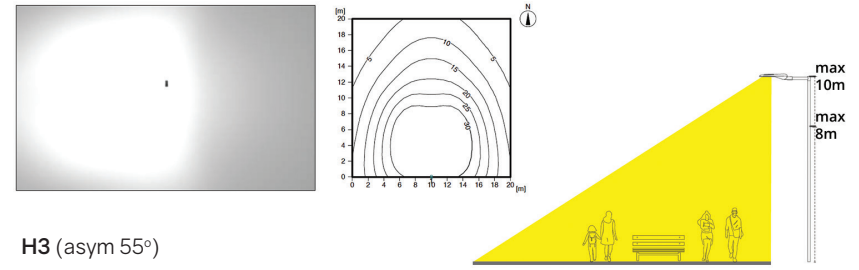

Keuze uit 6 lichtverdelingscurves (bij bestelling opgeven)

Actuele prijzen

**BRS.1 Lichtverdelingscurves**  
(applicatieweergave, isolux-diagram, straatweergave)

H2

H4

HH

H3 (asym 55°)

HE (asym 60°)