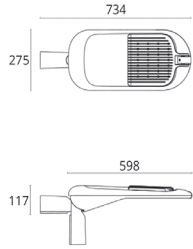

BRS.1

Nieuw

● BRS.1

**Professioneel LED-armatuur**

- Toekomstbestendig vlak en strak design, geschikt voor zowel paalopschuif als paalopzet Ø40-60.
- Kantelbare mastbeugel 0° - 5° - 10° - 15° - 20°.
- Keuze uit 6 lichtverdelingscurves (bij bestelling opgeven) voor toepassingen van voetgangersgebieden tot parkeerplaatsen, wegen, straten, zebrapaden en grote terreinen.
- Europees fabricaat.
- Gietaluminium huis.
- UV - bestendig polyester poedercoating.
- Gehard helder veiligheidsglas.
- Verstelbare gietaluminium beugel.
- Voorgemonteerde kabel 0,5 m.
- Scharnierende kap met "motorkap"-steun voor eenvoudig onderhoud.
- Beveiligingscontact voor het automatisch stroom- en spanningsloos maken bij het openen van het armatuur.
- Levensduur LED 100.000 uur (L90/B10) Ta 40°C.
- Beveiligd tegen oververhitting en spanningspieken.
- MacAdam <3.
- Omgevingstemperatuur -40°C tot +50°C.
- Garantie 5 jaar.