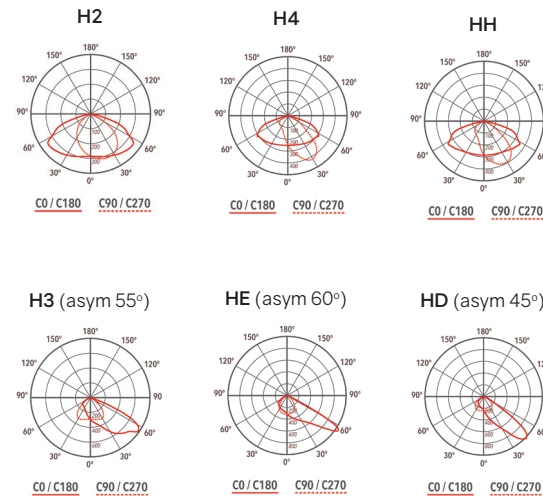

**Kleur:**

- 22 donkergrijs RAL7015

**Op aanvraag:**

RAL-kleur naar keuze.  
3500K en 5000K.  
CRI >80.  
Andere lengte mastkabel.  
Vrijwel iedere gangbare dim-/regelmogelijkheid; 1-10V, DALI, Automatisch 2-steps of 5-steps Dynadim, 100% ->50%, Intelligent, Interactieve lichtregel- en Managementsystemen.  
Bijpassende wandbeugels en masten.

| ON/OFF      | Vermogen | Lumen | CRI | K    |
|-------------|----------|-------|-----|------|
| BRS.1120.22 | 40W      | 5868  | >70 | 4000 |
| BRS.1220.22 | 60W      | 8701  | >70 | 4000 |
| BRS.1320.22 | 80W      | 10949 | >70 | 4000 |
| BRS.1420.22 | 90W      | 12318 | >70 | 4000 |
| BRS.1520.22 | 100W     | 13059 | >70 | 4000 |
| BRS.1620.22 | 120W     | 15667 | >70 | 4000 |

Keuze uit 6 lichtverdelingscurves (bij bestelling opgeven)

Actuele prijzen

**BRS.1 Lichtverdelingscurves**  
(applicatieweergave, isolux-diagram, straatweergave)

H2

H4

HH

H3 (asym 55°)

HE (asym 60°)