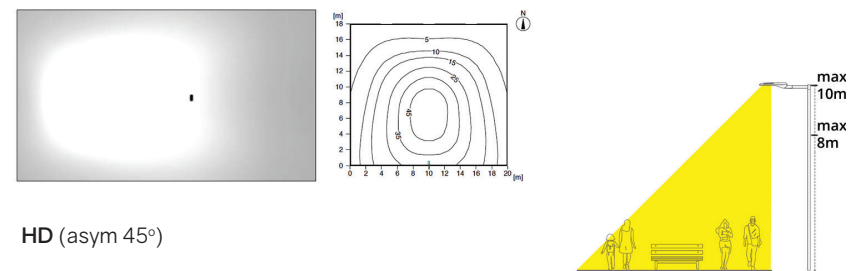

Keuze uit 6 lichtverdelingscurves (bij bestelling opgeven)

Actuele prijzen

**BRS.1 Lichtverdelingscurves**  
(applicatieweergave, isolux-diagram, straatweergave)

H2

H4

HH

H3 (asym 55°)

HE (asym 60°)