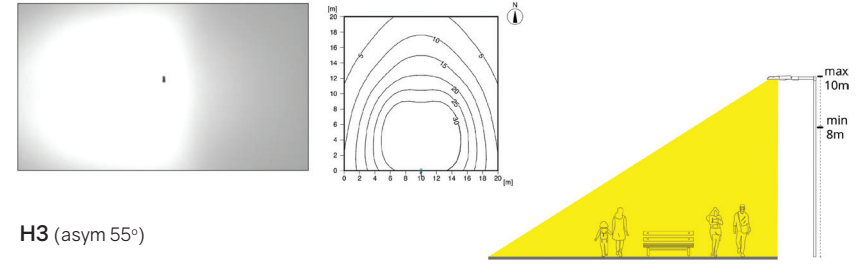

Kleur:

- 22 donkergrijs RAL7015

Op aanvraag:

RAL - kleur naar keuze.
2200K, 2700K, 3000K, 5000K, 6500K.
CRI > 80.
Andere lengte mastkabel.
Vrijwel iedere gangbare dim-/regelmogelijkheid; 1-10V, DALI, Automatisch 2-steps of 5-steps Dynamim, 100% -> 50%, Intelligent, Interactieve lichtregel- en Managementsystemen.
Bijpassende wandbeugels en masten.

Actuele prijzen

Keuze uit 6 lichtverdelingscurves (bij bestelling opgeven)

BRX.1-5 Lichtverdelingscurves (applicatieweergave, isolux-diagram, straatweergave)

H2

H3 (asym 55°)

H4

HE (asym 60°)

HH