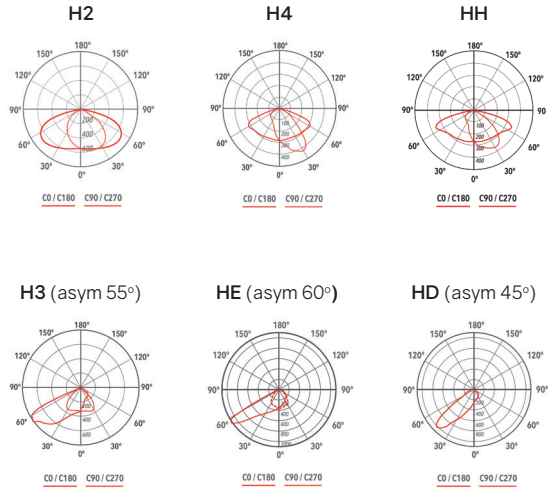

Kleur:

- 22 donkergrijs RAL7015

Op aanvraag:

RAL - kleur naar keuze.
2200K, 2700K, 3000K, 5000K, 6500K.
CRI > 80.
Andere lengte mastkabel.
Vrijwel iedere gangbare dim-/regelmogelijkheid; 1-10V, DALI, Automatisch 2-steps of 5-steps Dynamim, 100% -> 50%, Intelligent, Interactieve lichtregel- en Managementsystemen.
Bijpassende wandbeugels en masten.

ON/OFF	Vermogen	Lumen	CRI	K
BRX.2120.22	20W	3024	>70	4000
BRX.2220.22	40W	5880	>70	4000
BRX.2320.22	50W	6870	>70	4000
BRX.2420.22	60W	8244	>70	4000

DALI	Vermogen	Lumen	CRI	K
BRX.2123.22	20W	3024	>70	4000
BRX.2223.22	40W	5880	>70	4000
BRX.2323.22	50W	6870	>70	4000
BRX.2423.22	60W	8244	>70	4000

Actuele prijzen

Keuze uit 6 lichtverdelingscurves (bij bestelling opgeven)

BRX.1-5 Lichtverdelingscurves (applicatieweergave, isolux-diagram, straatweergave)

H2

H3 (asym 55°)

H4

HE (asym 60°)

HH