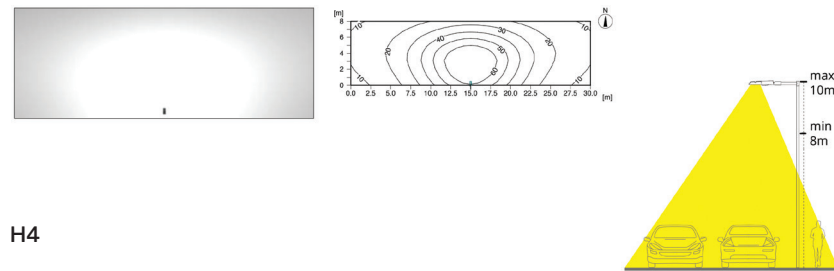

Actuele prijzen

Keuze uit 6 lichtverdelingscurves (bij bestelling opgeven)

BRX.1-5 Lichtverdelingscurves (applicatieweergave, isolux-diagram, straatweergave)

H2

H3 (asym 55°)

H4

HE (asym 60°)

HH