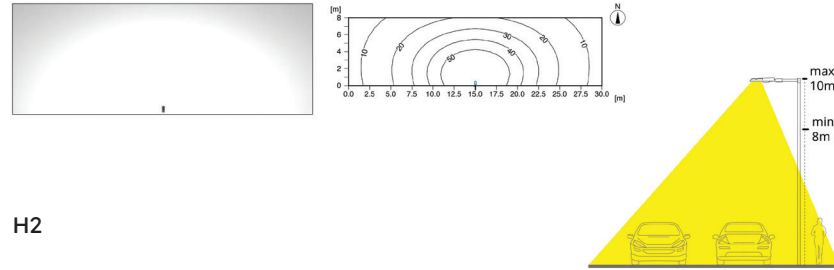

Actuele prijzen

Keuze uit 6 lichtverdelingscurves (bij bestelling opgeven)

BRX.1-5 Lichtverdelingscurves (applicatieweergave, isolux-diagram, straatweergave)

H2

H3 (asym 55°)

H4

HE (asym 60°)

HH