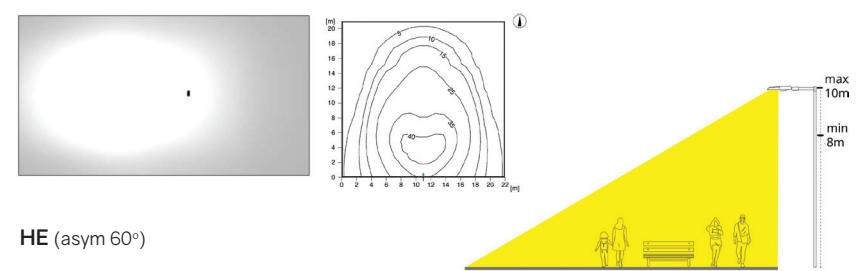

Kleur:

- 22 donkergrijs RAL7015

Op aanvraag:

RAL - kleur naar keuze.
2200K, 2700K, 3000K, 5000K, 6500K.
CRI > 80.
Andere lengte mastkabel.
Vrijwel iedere gangbare dim-/regelmogelijkheid; 1-10V, DALI, Automatisch 2-steps of 5-steps Dynamim, 100% -> 50%, Intelligent, Interactieve lichtregel- en Managementsystemen.
Bijpassende wandbeugels en masten.

Actuele prijzen

Keuze uit 6 lichtverdelingscurves (bij bestelling opgeven)

BRX.1-5 Lichtverdelingscurves (applicatieweergave, isolux-diagram, straatweergave)

H2

H3 (asym 55°)

H4

HE (asym 60°)

HH