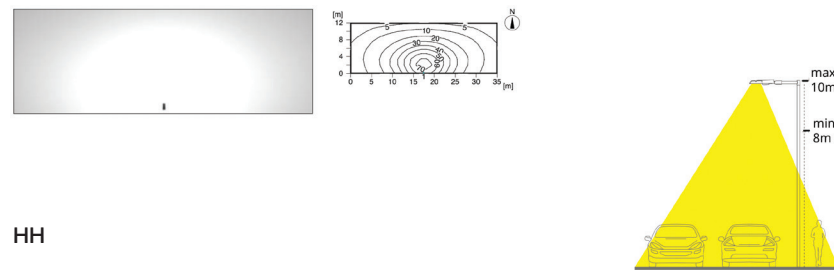

Actuele prijzen

Keuze uit 6 lichtverdelingscurves (bij bestelling opgeven)

BRX.1-5 Lichtverdelingscurves (applicatieweergave, isolux-diagram, straatweergave)

H2

H3 (asym 55°)

H4

HE (asym 60°)

HH