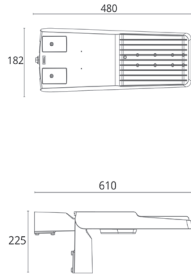

Nieuw

BRX.2

● BRX.2

Professioneel LED-armatuur

- Toekomstbestendig vlak en strak design, geschikt voor zowel paalopschuif als paalopzet Ø42-60.
- Kantelbare mastbeugel 0° - 5° - 10° - 15° - 20°.
- **Keuze uit 6 lichtverdelingscurves (bij bestelling opgeven) voor toepassingen van voetgangersgebieden tot parkeerplaatsen, wegen, straten, zebropaden en grote terreinen.**
- Europees fabricaat.
- Gietaluminium huis.
- UV - bestendig polyester poedercoating.
- Gehard helder veiligheidsglas.
- Verstelbare gietaluminium beugel.
- Voorgemonteerde kabel 0,9m.
- Levensduur LED 100.000 uur (L90/B10) Ta 40°C.
- Beveiligd tegen oververhitting en spanningspieken.
- MacAdam <3.
- Omgevingstemperatuur -40°C tot +50°C.
- Garantie 5 jaar.