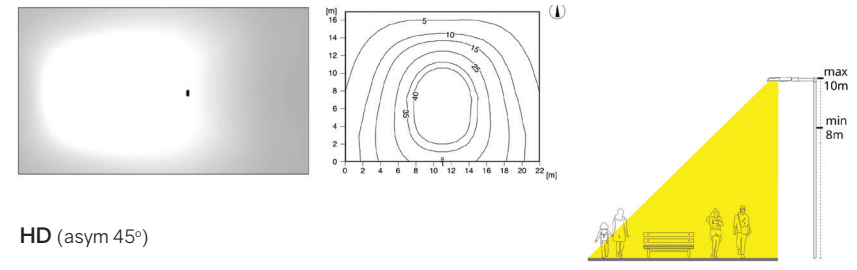

Kleur:

- 22 donkergrijs RAL7015

Op aanvraag:

RAL - kleur naar keuze.
2200K, 2700K, 3000K, 5000K, 6500K.
CRI > 80.
Andere lengte mastkabel.
Vrijwel iedere gangbare dim-/regelmogelijkheid; 1-10V, DALI, Automatisch 2-steps of 5-steps Dynamim, 100% -> 50%, Intelligent, Interactieve lichtregel- en Managementsystemen.
Bijpassende wandbeugels en masten.

Actuele prijzen

Keuze uit 6 lichtverdelingscurves (bij bestelling opgeven)

BRX.1-5 Lichtverdelingscurves (applicatieweergave, isolux-diagram, straatweergave)

H2

H3 (asym 55°)

H4

HE (asym 60°)

HH