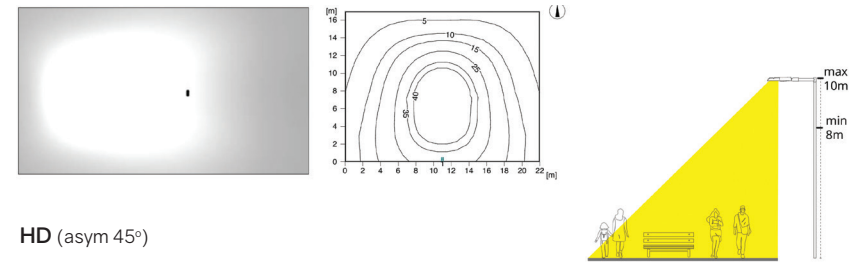

Kleur:

- 22 donkergrijs RAL7015

Op aanvraag:

RAL - kleur naar keuze.
 2200K, 2700K, 3000K, 5000K, 6500K.
 CRI > 80.
 Andere lengte mastkabel.
 Vrijwel iedere gangbare dim-/regelmogelijkheid; 1-10V, DALI, Automatisch 2-steps of 5-steps Dynamid, 100% -> 50%, Intelligent, Interactieve lichtregel- en Managementsystemen.
 Bijpassende wandbeugels en masten.

Actuele prijzen

Keuze uit 6 lichtverdelingscurves (bij bestelling opgeven)

BRX.1-5 Lichtverdelingscurves (applicatieweergave, isolux-diagram, straatweergave)

H2

H3 (asym 55°)

H4

HE (asym 60°)

HH