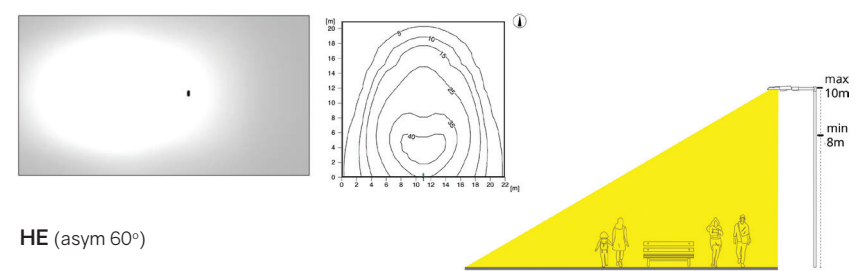

Nieuw

BRX.5

● BRX.5

Professioneel LED-armatuur

- Toekomstbestendig vlak en strak design, geschikt voor zowel paalopschuif als paalopzet Ø42-60.
- Kantelbare mastbeugel 0° - 5° - 10° - 15° - 20°.
- Keuze uit 6 lichtverdelingscurves (bij bestelling opgeven) voor toepassingen van voetgangersgebieden tot parkeerplaatsen, wegen, straten, zebrapaden en grote terreinen.
- Europees fabricaat.
- Gietaluminium huis.
- UV - bestendig polyester poedercoating.
- Gehard helder veiligheidsglas.
- Verstelbare gietaluminium beugel.
- Voorgemonteerde kabel 0,9 m.
- Levensduur LED 100.000 uur (L90/B10) Ta 40°C.
- Beveiligd tegen oververhitting en spanningspieken.
- MacAdam <3.
- Omgevingstemperatuur -40°C tot +50°C.
- Garantie 5 jaar.

Kleur:

- 22 donkergrijs RAL7015

Op aanvraag:

RAL - kleur naar keuze.
 2200K, 2700K, 3000K, 5000K, 6500K.
 CRI > 80.
 Andere lengte mastkabel.
 Vrijwel iedere gangbare dim-/regelmogelijkheid; 1-10V, DALI, Automatisch 2-steps of 5-steps Dynamid, 100% -> 50%, Intelligent, Interactieve lichtregel- en Managementsystemen.
 Bijpassende wandbeugels en masten.

Actuele prijzen

Keuze uit 6 lichtverdelingscurves (bij bestelling opgeven)

BRX.1-5 Lichtverdelingscurves (applicatieweergave, isolux-diagram, straatweergave)

H2

H3 (asym 55°)

H4

HE (asym 60°)

HH