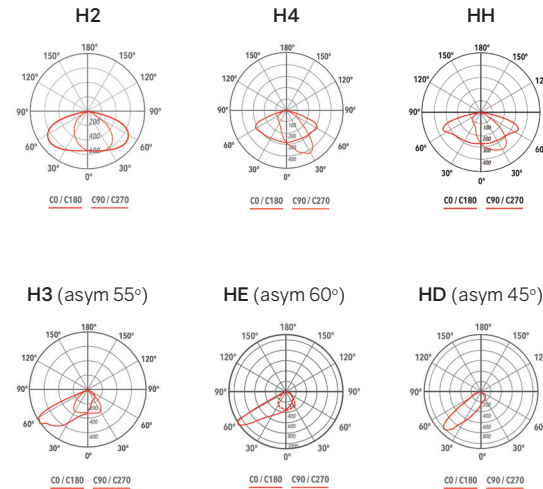

Nieuw

BRX.5

● BRX.5

Professioneel LED-armatuur

- Toekomstbestendig vlak en strak design, geschikt voor zowel paalopschuif als paalopzet Ø42-60.
- Kantelbare mastbeugel 0° - 5° - 10° - 15° - 20°.
- Keuze uit 6 lichtverdelingscurves (bij bestelling opgeven) voor toepassingen van voetgangersgebieden tot parkeerplaatsen, wegen, straten, zebrapaden en grote terreinen.
- Europees fabricaat.
- Gietaluminium huis.
- UV - bestendig polyester poedercoating.
- Gehard helder veiligheidsglas.
- Verstelbare gietaluminium beugel.
- Voorgemonteerde kabel 0,9 m.
- Levensduur LED 100.000 uur (L90/B10) Ta 40°C.
- Beveiligd tegen oververhitting en spanningspieken.
- MacAdam <3.
- Omgevingstemperatuur -40°C tot +50°C.
- Garantie 5 jaar.

Kleur:

- 22 donkergrijs RAL7015

Op aanvraag:

RAL - kleur naar keuze.
 2200K, 2700K, 3000K, 5000K, 6500K.
 CRI > 80.
 Andere lengte mastkabel.
 Vrijwel iedere gangbare dim-/regelmogelijkheid; 1-10V, DALI, Automatisch 2-steps of 5-steps Dynamid, 100% -> 50%, Intelligent, Interactieve lichtregel- en Managementsystemen.
 Bijpassende wandbeugels en masten.

Actuele prijzen

Keuze uit 6 lichtverdelingscurves (bij bestelling opgeven)

BRX.1-5 Lichtverdelingscurves (applicatieweergave, isolux-diagram, straatweergave)

H2

H3 (asym 55°)

H4

HE (asym 60°)

HH