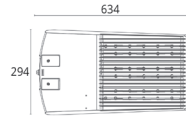

Nieuw

BRX.5

● BRX.5

Professioneel LED-armatuur

- Toekomstbestendig vlak en strak design, geschikt voor zowel paalopschuif als paalopzet Ø42-60.
- Kantelbare mastbeugel 0° - 5° - 10° - 15° - 20°.
- Keuze uit 6 lichtverdelingscurves (bij bestelling opgeven) voor toepassingen van voetgangersgebieden tot parkeerplaatsen, wegen, straten, zebrapaden en grote terreinen.
- Europees fabricaat.
- Gietaluminium huis.
- UV - bestendig polyester poedercoating.
- Gehard helder veiligheidsglas.
- Verstelbare gietaluminium beugel.
- Voorgemonteerde kabel 0,9 m.
- Levensduur LED 100.000 uur (L90/B10) Ta 40°C.
- Beveiligd tegen oververhitting en spanningspieken.
- MacAdam <3.
- Omgevingstemperatuur -40°C tot +50°C.
- Garantie 5 jaar.

Kleur:

- 22 donkergrijs RAL7015

Op aanvraag:

RAL - kleur naar keuze.
 2200K, 2700K, 3000K, 5000K, 6500K.
 CRI > 80.
 Andere lengte mastkabel.
 Vrijwel iedere gangbare dim-/regelmogelijkheid; 1-10V, DALI, Automatisch 2-steps of 5-steps Dynamid, 100% -> 50%, Intelligent, Interactieve lichtregel- en Managementsystemen.
 Bijpassende wandbeugels en masten.