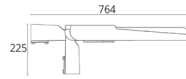

Nieuw

BRX.5

● BRX.5

Professioneel LED-armatuur

- Toekomstbestendig vlak en strak design, geschikt voor zowel paalopschuif als paalopzet Ø42-60.
- Kantelbare mastbeugel 0° - 5° - 10° - 15° - 20°.
- Keuze uit 6 lichtverdelingscurves (bij bestelling opgeven) voor toepassingen van voetgangersgebieden tot parkeerplaatsen, wegen, straten, zebrapaden en grote terreinen.
- Europees fabricaat.
- Gietaluminium huis.
- UV - bestendig polyester poedercoating.
- Gehard helder veiligheidsglas.
- Verstelbare gietaluminium beugel.
- Voorgemonteerde kabel 0,9 m.
- Levensduur LED 100.000 uur (L90/B10) Ta 40°C.
- Beveiligd tegen oververhitting en spanningspieken.
- MacAdam <3.
- Omgevingstemperatuur -40°C tot +50°C.
- Garantie 5 jaar.

Kleur:

- 22 donkergrijs RAL7015

Op aanvraag:

RAL - kleur naar keuze.
 2200K, 2700K, 3000K, 5000K, 6500K.
 CRI > 80.
 Andere lengte mastkabel.
 Vrijwel iedere gangbare dim-/regelmogelijkheid; 1-10V, DALI, Automatisch 2-steps of 5-steps Dynamid, 100% -> 50%, Intelligent, Interactieve lichtregel- en Managementsystemen.
 Bijpassende wandbeugels en masten.