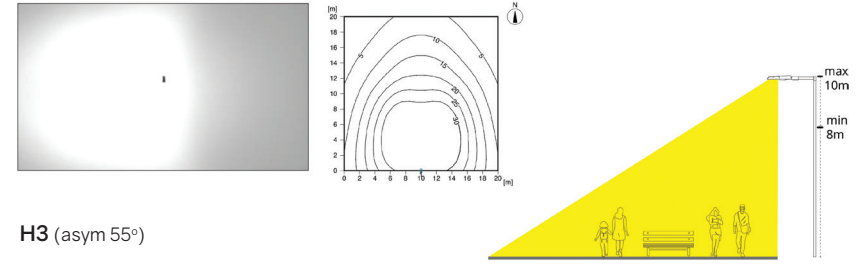

Kleur:

- 22 donkergrijs RAL7015

Op aanvraag:

RAL - kleur naar keuze.
 2200K, 2700K, 3000K, 5000K, 6500K.
 CRI > 80.
 Andere lengte mastkabel.
 Vrijwel iedere gangbare dim-/regelmogelijkheid; 1-10V, DALI, Automatisch 2-steps of 5-steps Dynamid, 100% -> 50%, Intelligent, Interactieve lichtregel- en Managementsystemen.
 Bijpassende wandbeugels en masten.

Actuele prijzen

Keuze uit 6 lichtverdelingscurves (bij bestelling opgeven)

BRX.1-5 Lichtverdelingscurves (applicatieweergave, isolux-diagram, straatweergave)

H2

H3 (asym 55°)

H4

HE (asym 60°)

HH