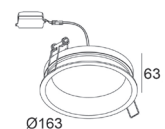

Kleuren:

- 10 wit
- 30 zwart

Opties:

RAL-kleur naar keuze. IP44-versie voor gebruik in natte ruimtes zoals badkamers. Voorgemonteerd GST18i3 aansluitsnoer. Noodverlichtingsunit.

D20.1
Wit

Inbouwdiepte 65

D20.2

Inbouwdiepte 70

D20.3

Inbouwdiepte 70

Zwart

	Deltalight art.code	Vermogen	Lumen	CRI	K	Diameter
Niet dimbaar						
D20.1000.10	DIRO SBL S 82 W	7W	331	>80	2700	130
D20.1000.30	DIRO SBL S 82 B	7W	331	>80	2700	130
D20.1100.10	DIRO SBL S 83 W	7W	331	>80	3000	130
D20.1100.30	DIRO SBL S 83 B	7W	331	>80	3000	130
Opties						
D20.2000.10	DIRO SBL M 82 W	11W	761	>80	2700	163
D20.2000.30	DIRO SBL M 82 B	11W	761	>80	2700	163
D20.2100.10	DIRO SBL M 83 W	11W	761	>80	3000	163
D20.2100.30	DIRO SBL M 83 B	11W	761	>80	3000	163
D20.3000.10	DIRO SBL L 82 W	20W	1443	>80	2700	218
D20.3000.30	DIRO SBL L 82 B	20W	1443	>80	2700	218
D20.3100.10	DIRO SBL L 83 W	20W	1443	>80	3000	218
D20.3100.30	DIRO SBL L 83 B	20W	1443	>80	3000	218
ARB.26x0.00	RAL-kleur naar keuze					
GSG.4300.30	GST18i3 aansluitsnoer 0,5 m voorgemonteerd					
GST.1320.30	GST18i3 netsnoer 2 m 3x1,5 mm ²					
GST.2320.30	GST18i3 koppelsnoer 2 m 3x1,5 mm ²					
GST.3330.30	GST18i3 T-splitter					

GSG.4300.30
Aansluitsnoer 0,5 m
(optie)