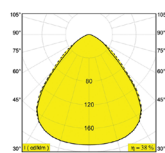

Inbouwdiepte 70

D20.3

Inbouwdiepte 70

Zwart

	Deltalight art.code	Vermogen	Lumen	CRI	K	Diameter
Niet dimbaar						
D20.1000.10	DIRO SBL S 82 W	7W	331	>80	2700	130
D20.1000.30	DIRO SBL S 82 B	7W	331	>80	2700	130
D20.1100.10	DIRO SBL S 83 W	7W	331	>80	3000	130
D20.1100.30	DIRO SBL S 83 B	7W	331	>80	3000	130
Opties						
D20.2000.10	DIRO SBL M 82 W	11W	761	>80	2700	163
D20.2000.30	DIRO SBL M 82 B	11W	761	>80	2700	163
D20.2100.10	DIRO SBL M 83 W	11W	761	>80	3000	163
D20.2100.30	DIRO SBL M 83 B	11W	761	>80	3000	163
D20.3000.10	DIRO SBL L 82 W	20W	1443	>80	2700	218
D20.3000.30	DIRO SBL L 82 B	20W	1443	>80	2700	218
D20.3100.10	DIRO SBL L 83 W	20W	1443	>80	3000	218
D20.3100.30	DIRO SBL L 83 B	20W	1443	>80	3000	218
ARB.26x0.00	RAL-kleur naar keuze					
GSG.4300.30	GST18i3 aansluitsnoer 0,5 m voorgemonteerd					
GST.1320.30	GST18i3 netsnoer 2 m 3x1,5 mm ²					
GST.2320.30	GST18i3 koppelsnoer 2 m 3x1,5 mm ²					
GST.3330.30	GST18i3 T-splitter					