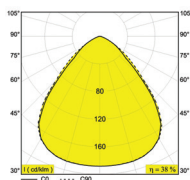

Kleuren:

- 10 wit
- 30 zwart

Opties:

RAL-kleur naar keuze.
 Noodverlichtingsunit (alleen 20W versie).

D25.1
Wit

Zwart

D25.2
Wit

Zwart

	Deltalight art.code	Vermogen	Lumen	CRI	K	Diameter
Niet dimbaar						
D25.1000.10	DIRO SBL S ON 82 W	7W	331	>80	2700	110
D25.1000.30	DIRO SBL S ON 82 B	7W	331	>80	2700	110
D25.1100.10	DIRO SBL S ON 83 W	7W	331	>80	3000	110
D25.1100.30	DIRO SBL S ON 83 B	7W	331	>80	3000	110
D25.2000.10	DIRO SBL L ON 82 W	20W	1443	>80	2700	218
D25.2000.30	DIRO SBL L ON 82 B	20W	1443	>80	2700	218
D25.2100.10	DIRO SBL L ON 83 W	20W	1443	>80	3000	218
D25.2100.30	DIRO SBL L ON 83 B	20W	1443	>80	3000	218