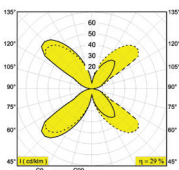

D27.1  
Wit

Zwart / goud

	DeltaLight art.code	Vermogen	Lumen	CRI	K
<b>Niet dimbaar</b>					
D27.1000.10	ORBIT T LED 927 W-W	3W	140	>90	2700
D27.1000.39	ORBIT T LED 927 B-MMAT	3W	140	>90	2700
<b>Opties</b>					
ARB.26x0.00	RAL-kleur naar keuze				
ACC.1880.10	Coverset S80 wit				
ACC.1880.30	Coverset S80 zwart				
ACC.1890.10	Coverset S90 wit				
ACC.1890.30	Coverset S90 zwart				