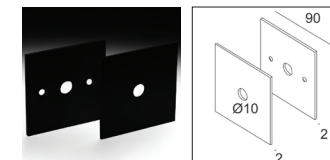

ACC.1890.30
Coverset S90