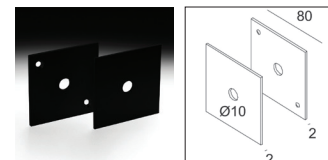

DeltaLight art.code	Vermogen	Lumen	CRI	K
Niet dimbaar					
D27.1000.10	ORBIT T LED 927 W-W	3W	140	>90	2700
D27.1000.39	ORBIT T LED 927 B-MMAT	3W	140	>90	2700
Opties					
ARB.26x0.00	RAL-kleur naar keuze				
ACC.1880.10	Coverset S80 wit				
ACC.1880.30	Coverset S80 zwart				
ACC.1890.10	Coverset S90 wit				
ACC.1890.30	Coverset S90 zwart				

ACC.1880.30
Coverset S80