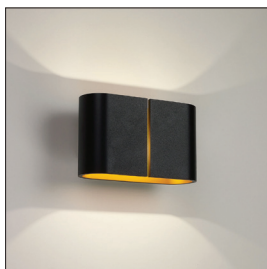

● D27.5

**Deltalight, type VISO DIM8.**

Wand opbouwarmatuur.

De afgeronde contouren van Viso contrasteren met de subtiële centrale lijn die het armatuur verdeelt.

De middellijn licht een tipje van de binnenkant van het armatuur op, met een witte of matgouden afwerking.

Afgewerkt met mat goud ontstaat er een warme gloed op de muur wanneer de verlichting aangaat.

Geïntegreerde driver 500mA, dimbaar fase afsnij.

**Kleuren:**

- 10 wit / wit
- 39 zwart / goud mat

**Optie:**

RAL-kleur naar keuze.

D27.5  
Wit

Zwart

	Deltalight art.code	Vermogen	Lumen	CRI	K
<b>Dimbaar fase afsnij</b>					
D27.5001.10	VISO 927 DIM8 W-W	2x6W	282	>90	2700
D27.5001.39	VISO 927 DIM8 B-MMAT	2x6W	282	>90	2700
D27.5101.10	VISO 930 DIM8 W-W	2x6W	301	>80	3000
D27.5101.39	VISO 930 DIM8 B-MMAT	2x6W	301	>80	3000