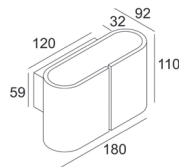

● D27.5

**Deltalight, type VISO DIM8.**

Wand opbouwarmatuur.

De afgeronde contouren van Viso contrasteren met de subtiële centrale lijn die het armatuur verdeelt.

De middellijn licht een tipje van de binnenkant van het armatuur op, met een witte of matgouden afwerking.

Afgewerkt met mat goud ontstaat er een warme gloed op de muur wanneer de verlichting aangaat.

Geïntegreerde driver 500mA, dimbaar fase afsnij.

**Kleuren:**

- 10 wit / wit
- 39 zwart / goud mat

**Optie:**

RAL-kleur naar keuze.

D27.5  
Wit

Zwart

	Deltalight art.code	Vermogen	Lumen	CRI	K
<b>Dimbaar fase afsnij</b>					
D27.5001.10	VISO 927 DIM8 W-W	2x6W	282	>90	2700
D27.5001.39	VISO 927 DIM8 B-MMAT	2x6W	282	>90	2700
D27.5101.10	VISO 930 DIM8 W-W	2x6W	301	>80	3000
D27.5101.39	VISO 930 DIM8 B-MMAT	2x6W	301	>80	3000