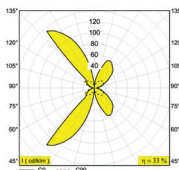

● D27.5

**Deltalight, type VISO DIM8.**

Wand opbouwarmatuur.

De afgeronde contouren van Viso contrasteren met de subtiële centrale lijn die het armatuur verdeelt.

De middellijn licht een tipje van de binnenkant van het armatuur op, met een witte of matgouden afwerking.

Afgewerkt met mat goud ontstaat er een warme gloed op de muur wanneer de verlichting aangaat.

Geïntegreerde driver 500mA, dimbaar fase afsnij.

**Kleuren:**

- 10 wit / wit
- 39 zwart / goud mat

**Optie:**

RAL-kleur naar keuze.

D27.5  
Wit

Zwart

	Deltalight art.code	Vermogen	Lumen	CRI	K
<b>Dimbaar fase afsnij</b>					
D27.5001.10	VISO 927 DIM8 W-W	2x6W	282	>90	2700
D27.5001.39	VISO 927 DIM8 B-MMAT	2x6W	282	>90	2700
D27.5101.10	VISO 930 DIM8 W-W	2x6W	301	>80	3000
D27.5101.39	VISO 930 DIM8 B-MMAT	2x6W	301	>80	3000