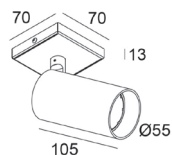

D41.1
Wit

● D41.1-2

Detalight, type SPYCO ON HI.
Richtbaar spotarmatuur.
Lichtbron GU10 LED apart bestellen.
[Philips Hue Ready.](#)

Kleuren:

- 10 wit
- 30 zwart

Opties:

RAL-kleur naar keuze.
Drievoudige uitvoering.
Ook verkrijgbaar met COB LED module.

Zwart

D41.2
Wit

Zwart

	Detalight art.code	Vermogen	Lumen	CRI	K	Bundel
Niet dimbaar						
D41.1000.10	SPYCO ON 1 Hi W	max. 20W	-	-	-	-
D41.1000.30	SPYCO ON 1 Hi B	max. 20W	-	-	-	-
Lichtbronnen GU10 230V AC, dimbaar fase afsnij						
LED.3221.83		4W	345	>80	3000	36°
LED.3221.84		4W	350	>80	4000	36°
Opties						
ARB.26x0.00	RAL-kleur naar keuze					