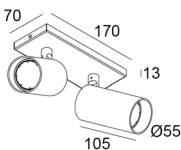

D41.1
Wit

● D41.1-2

Detalight, type SPYCO ON HI.
Richtbaar spotarmatuur.
Lichtbron GU10 LED apart bestellen.
[Philips Hue Ready.](#)

Kleuren:

- 10 wit
- 30 zwart

Opties:

RAL-kleur naar keuze.
Drievoudige uitvoering.
Ook verkrijgbaar met COB LED module.

Zwart

D41.2
Wit

Zwart

	Detalight art.code	Vermogen	Lumen	CRI	K	Bundel
Niet dimbaar						
D41.1000.10	SPYCO ON 1 Hi W	max. 20W	-	-	-	-
D41.1000.30	SPYCO ON 1 Hi B	max. 20W	-	-	-	-
Lichtbronnen GU10 230V AC, dimbaar fase afsnij						
LED.3221.83		4W	345	>80	3000	36°
LED.3221.84		4W	350	>80	4000	36°
Opties						
ARB.26x0.00	RAL-kleur naar keuze					