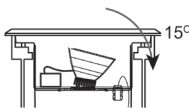

DIA.5

● DIA.5

LED grondspot GU10 230V, scherpe prijs, hoge kwaliteit.

- Geheel uit RVS (huis en zichtrand).
- Bestand tegen corrosie en buitenomstandigheden.
- Gehard helder veiligheidsglas, 8 mm dik.
- Kantelbare en draaibare reflector.
- Vervangbare LED GU10 230V 36° (inclusief).
- Statisch draagvermogen 1300 kg.
- Overloopbaar.
- Voorgemonteerde kabel 40 cm, H05RN-F 3x1 mm².
- Lampvoet GU10.
- Inclusief kunststof inbouwdoos, vooraf leverbaar.
- Omgevingstemperatuur -20°C tot +35°C.
- Garantie 5 jaar.

Kleur:

- 50 RVS 304L

Opties:

- Inbouwdoos apart/vooraf leverbaar.
- Bundelbreedte 25°.
- Zichtrand vierkant.
- Mat glas.
- Dome met 1 of 2 vensters.
- Voorgemonteerde kabel, lengte naar keuze.

Kunststof inbouwdoos (inclusief)