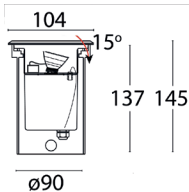

DIA.5

● DIA.5

LED grondspot GU10 230V, scherpe prijs, hoge kwaliteit.

- Geheel uit RVS (huis en zichtrand).
- Bestand tegen corrosie en buitenomstandigheden.
- Gehard helder veiligheidsglas, 8 mm dik.
- Kantelbare en draaibare reflector.
- Vervangbare LED GU10 230V 36° (inclusief).
- Statisch draagvermogen 1300 kg.
- Overloopbaar.
- Voorgemonteerde kabel 40 cm, H05RN-F 3x1 mm².
- Lampvoet GU10.
- Inclusief kunststof inbouwdoos, vooraf leverbaar.
- Omgevingstemperatuur -20°C tot +35°C.
- Garantie 5 jaar.

Kleur:

- 50 RVS 304L

Opties:

- Inbouwdoos apart/vooraf leverbaar.
- Bundelbreedte 25°.
- Zichtrand vierkant.
- Mat glas.
- Dome met 1 of 2 vensters.
- Voorgemonteerde kabel, lengte naar keuze.

Kunststof inbouwdoos (inclusief)

ON/OFF	Vermogen	Lumen	CRI	K	Bundel
DIA.5121.50	4W	250	>80	2700	36°
DIA.5131.50	4W	260	>80	3000	36°
DIA.5141.50	4W	270	>80	4000	36°

Opties

KAG.8133.30	Voorgemonteerde kabel (per meter)
DIA.9100.50	Zichtrand vierkant RVS 304L
DIA.9200.00	Mat glas
DIA.9310.00	Dome voorzien van 1 venster
DIA.9320.00	Dome voorzien van 2 vensters