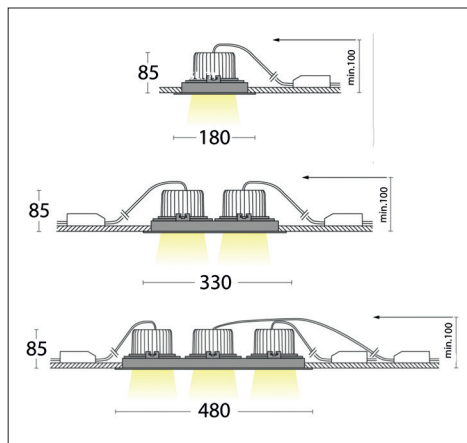

BIFFI | Luce
illumina le tue emozioni

● **DNB.1-3 "MYRA"**

LED inbouwspot met cardanische ophanging.

- Richtbaar over 2 assen 350° en 45°.
- Zichtrand van gepoedercoat plaatstaal.
- Gietaluminium huis.
- Helder afschermglas.
- Bundelbreedte 40° (standaard).
- Levensduur LED:
  - DNB.x100: 75.000 uur (L80/B10) Ta 25°C
  - DNB.x400: 60.000 uur (L80/B10) Ta 25°C
  - DNB.x700: 50.000 uur (L80/B10) Ta 25°C.
- MacAdam <3.
- Garantie 3 jaar.

Kleuren:

- ☐ 15 wit mat RAL9003
- ☒ 35 zwart mat RAL9005

Opties:

- RAL-kleur naar keuze.
- 4000K.
- DALI.
- Switchdim.
- Casambi.
- Bundelbreedte 20°.
- Voorgemonteerd GST18i3 aansluitsnoer.
- Noodverlichtingsunit.

ON/OFF	Vermogen	Lumen	Lm/W	CRI	K	Bundel
DNB.1100.xx	1x18W	1x2240	124	>93	3000	40°
DNB.1400.xx	1x25W	1x3025	121	>93	3000	40°
DNB.1700.xx	1x33W	1x3860	117	>93	3000	40°
DNB.2100.xx	2x18W	2x2240	124	>93	3000	40°
DNB.2400.xx	2x25W	2x3025	121	>93	3000	40°
DNB.2700.xx	2x33W	2x3860	117	>93	3000	40°
DNB.3100.xx	3x18W	3x2240	124	>93	3000	40°
DNB.3400.xx	3x25W	3x3025	121	>93	3000	40°
DNB.3700.xx	3x33W	3x3860	117	>93	3000	40°

Opties

ARB.26x0.00	RAL-kleur naar keuze
GSG.4050.30	GST18i3 aansluitsnoer 0,5 m voorgemonteerd
GST.1320.30	GST18i3 netsnoer 2 m 3x1,5 mm²
GST.2320.30	GST18i3 koppelsnoer 2 m 3x1,5 mm²
GST.3330.30	GST18i3 T-splitter
NVG.2055.00	Gemonteerde noodunit, autonomietijd > 1 uur

xx = kleurcode