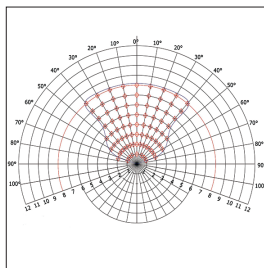

Omgevingstemperatuur -20°C tot $+50^{\circ}\text{C}$.

***)Sensor:**

- PIR.
- IP65.
- Detectiehoek 140° .
- Detectiebereik maximaal 8 m (instelbaar).
- Richtbaar; horizontaal 150° ($+75^{\circ}/-75^{\circ}$) en verticaal 180° ($+90^{\circ}/-90^{\circ}$).
- Voorzien van 3 potmeters:
 - SENS: Detectiebereik instelbaar van 2-8 m.
 - TIME: Nalooptijd instelbaar van 10 sec - 5 min
 - LUX: Daglichtafhankelijk (dag/nacht) instelbaar van 2-2000 lux.