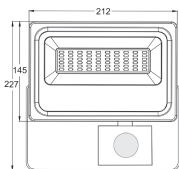

● EEK.1

Krachtige LED schijnwerper met **richtbare PIR bewegingssensor***.

Zeer geschikt als schrikverlichting.

Gietaluminium huis wat bijdraagt aan de optimale warmteafvoer van de LED's.

Gehard glazen heldere afscherming.

UV-besendig polyester poedercoating, bestand tegen corrosie en buitenomstandigheden.

RVS bouten.

Voorgemonteerde kabel 2 m.

Prima kwaliteit driver en Philips Lumileds (2835), 3 jaar garantie.

Powerfactor cosinus $\phi > 0,9$.

Omgevingstemperatuur -20°C tot $+50^{\circ}\text{C}$.

*)Sensor:

- PIR.
- IP65.
- Detectiehoek 140° .
- Detectiebereik maximaal 8 m (instelbaar).
- Richtbaar; horizontaal 150° ($+75^{\circ}/-75^{\circ}$) en verticaal 180° ($+90^{\circ}/-90^{\circ}$).
- Voorzien van 3 potmeters:
  - SENS: Detectiebereik instelbaar van 2-8 m.
  - TIME: Nalooptijd instelbaar van 10 sec - 5 min
  - LUX: Daglichtafhankelijk (dag/nacht) instelbaar van 2-2000 lux.

Kleur:

■ 30 zwart

	Vermogen	Lumen	Lm/W	CRI/Ra	K	Bundel
Niet dimbaar						
<u>Voorzien van bewegingssensor</u>						
EEK.1000.30	30W	3600	120	>80	4000	120°