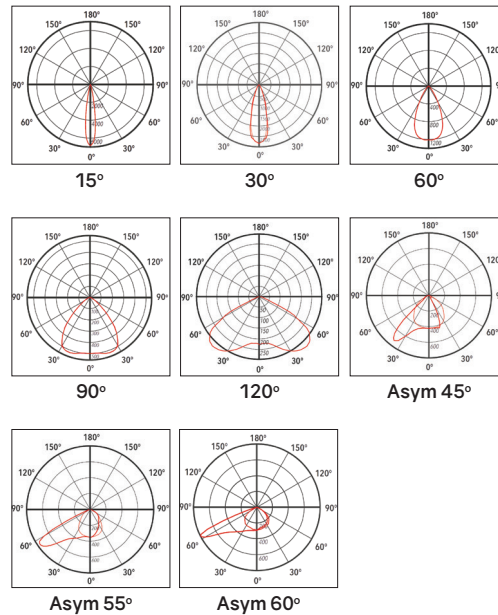

Kleur:

■ 22 donkergrijs RAL7015

Opties:

RAL-kleur naar keuze.
3000K, 5000K, 5700K, RGBW.
DALI.
Externe driver (op afstand).
Andere lengte mastkabel.

Keuze uit 8 lichtverdelingscurves (bij bestelling opgeven)