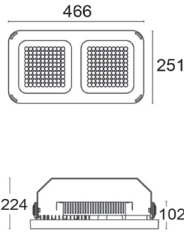

Nieuw

GRD.2

Wandmontage Pendel

Mastopschuif Mastopzet

● GRD.2

Professionele LED straler voor binnen en buiten.
• Keuze uit 8 lichtverdelingscurves (bij bestelling opgeven) voor magazijnen, productie, industriële en commerciële toepassingen.