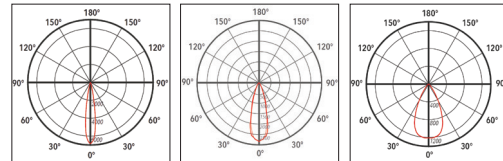

- Europees fabrikaat.
- Gietaluminium huis.
- Polyester poedercoating.
- Gehard veiligheidsglas, 5 mm dik.
- Verstelbare beugel met gradenboog.
- Levensduur LED 100.000 uur (L85/B15) Ta 40°C.
- Beveiligd tegen oververhitting en spanningspieken.
- MacAdam <3.
- Omgevingstemperatuur -40°C tot +45°C.
- Garantie 5 jaar.

Kleur:

■ 22 donkergrijs RAL7015

Opties:

RAL-kleur naar keuze.
 3000K, 5000K, 5700K.
 DALI.
 Externe driver (op afstand).
 Andere lengte mastkabel.

Keuze uit 8 lichtverdelingscurves (bij bestelling opgeven)

15°

30°

60°

90°

120°

Asym 45°

Asym 55°

Asym 60°