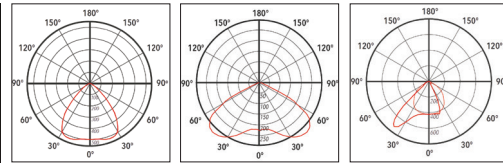

Kleur:

■ 22 donkergrijs RAL7015

Opties:

RAL-kleur naar keuze.
 3000K, 5000K, 5700K.
 DALI.
 Externe driver (op afstand).
 Andere lengte mastkabel.

Keuze uit 8 lichtverdelingscurves (bij bestelling opgeven)

15°

30°

60°

90°

120°

Asym 45°

Asym 55°

Asym 60°