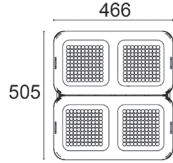

Nieuw

GRD.4

Wand/plafondmontage

71

337

Pendel

● GRD.4

Professionele LED straler voor binnen en buiten.
 • Keuze uit 8 lichtverdelingscurves (bij bestelling opgeven) voor magazijnen, productie, industriële en commerciële toepassingen.