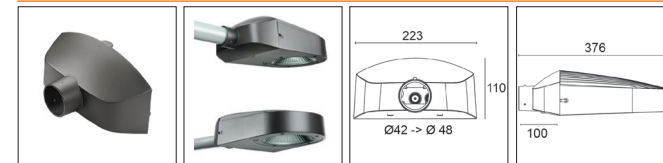

● **LAW.3**

**Compact toekomstbestendig LED-armatuur.**

- Voor wand-, hoek- of paaltopmontage.
- Lichtverdeling **symmetrisch breedstralend**.
- Lichtuitstraling direct, up of down te monteren.
- Gietaluminium huis.
- UV-bestendige polyester poedercoating.
- Vandalbestendig IK10.
- Gehard helder veiligheidsglas.
- 2 stuks kabelinvoer f.b.v. doorvoerbedrading.
- Levensduur LED 50.000 uur (L80/B20) Ta25°C.
- MacAdam <3.
- Powerfactor >0,90.
- Omgevingstemperatuur -20°C tot +60°C.
- Lichtoutput instelbaar middels dipswitch, powerswitch 8-17W of 13-25W.
- Garantie 5 jaar.
- Anti-corrosie garantie 10 jaar.

**Kleur:**

■ 23 grafiet

**Opties:**

RAL-kleur naar keuze.  
Diverse montagebeugels.  
Mastkabel lengte naar keuze.

**Ook leverbaar:**

Asymmetrische lichtverdeling (LAW.1).

	Vermogen instelbaar	Lumen instelbaar	Lm/W	CRI	K	Bundel
<b>Fase-afsnij</b>						
LAW.3001.23	8W/17W	790/1630	99/96	>80	3000	sym 100°
LAW.3101.23	8W/17W	850/1740	106/102	>80	4000	sym 100°
LAW.3501.23	13W/25W	1300/2200	100/89	>80	3000	sym 100°
LAW.3601.23	13W/25W	1400/2390	108/96	>80	4000	sym 100°
<b>ON/OFF, voorzien van schemersschakelaar</b>						
LAW.3010.23	8W/17W	790/1630	99/96	>80	3000	sym 100°
<b>Beugels (apart bestellen)</b>						
LAW.9100.23	Kantelbare hoek-/wand-/grondbeugel staal grafiet					
LAW.9200.23	Beugel voor paalopschuif grafiet					
LAW.9300.23	Beugel voor paalopzet grafiet (inclusief verloopstuk Ø60 naar Ø48)					
LAW.9600.00	Kabel voorgemonteerd (per meter)					

**Kantelbare hoek-/wand-/grondbeugel**

LAW.9100.23

Actuele prijzen

**Paalopschuifbeugel**

LAW.9200.23

**Paalopzetbeugel**

LAW.9300.23