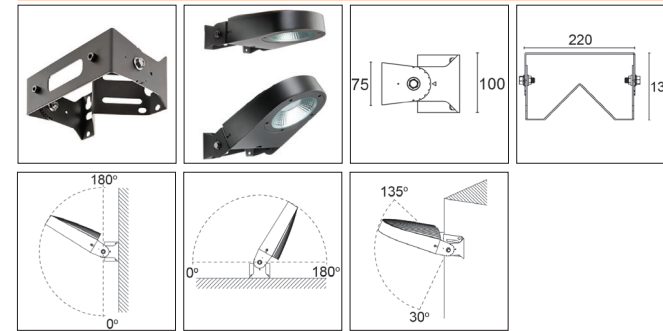

Kantelbare hoek-/wand-/grondbeugel

LAW.9100.23