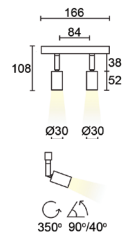

● LEO.1-5 "Aqlus Leo 48V"

Reeks compacte stralers voor 48V spanningsrail.
5 verschillende afmetingen en kleuren.
Horizontaal en verticaal draaibaar.
Snel en eenvoudig monteren en uitbreiden (klikbevestiging).
Geëxtrudeerd aluminium huis voor optimale warmteafvoer van de LED's.
Efficiënte COB (Chip On Board) LED technologie, 5 jaar garantie.
Levensduur LED:
- 50.000 uur (L70/B30) Ta 25°C (LEO.1 en 2)
- 60.000 uur (L80/B10) Ta 25°C (LEO.3)
- 75.000 uur (L80/B10) Ta 25°C (LEO.4 en 5).
Hoge kleurstabiliteit MacAdam <3 SDCM.
Rail (48E.1) en externe driver (zie pag. ?) apart bestellen.

Kleuren:

- ☐ 11 wit mat
- ☐ 31 zwart mat
- ☐ 44 goud *)
- ☐ 46 koper *)
- ☐ 48 geschuurd chroom *)

*) Levering op zwarte adapter, witte op aanvraag

Opties:

2700K.
Bundelbreedte 15° of 60° (LEO.1-2).
Bundelbreedte 20° of 55° (LEO.5).
Andere kleur binnenring.

RAIL | 48V systeem

LEO.3

RAIL | 48V systeem

	Vermogen	Lumen	Levensduur	CRI/Ra	K	Bundel
Niet dimbaar						
LEO.1150.xx	3W	190	50.000h L70/B30	>80	3000	30°
LEO.1180.xx	3W	200	50.000h L70/B30	>80	4000	30°
LEO.2150.xx	2x3W	2x190	50.000h L70/B30	>80	3000	30°
LEO.2180.xx	2x3W	2x200	50.000h L70/B30	>80	4000	30°
LEO.3150.xx	8W	1000	60.000h L80/B10	93	3000	40°
LEO.3180.xx	8W	1025	60.000h L80/B10	93	4000	40°
LEO.4150.xx	8W	1000	75.000h L80/B10	93	3000	45°
LEO.4180.xx	8W	1025	75.000h L80/B10	93	4000	45°
LEO.5150.xx	12W	1520	75.000h L80/B10	93	3000	40°
LEO.5180.xx	12W	1545	75.000h L80/B10	93	4000	40°
Dimbaar DALI						
LEO.3153.xx	8W	1000	60.000h L80/B10	93	3000	40°
LEO.3183.xx	8W	1025	60.000h L80/B10	93	4000	40°
LEO.4153.xx	8W	1000	75.000h L80/B10	93	3000	45°
LEO.4183.xx	8W	1025	75.000h L80/B10	93	4000	45°
LEO.5153.xx	12W	1520	75.000h L80/B10	93	3000	40°
LEO.5183.xx	12W	1545	75.000h L80/B10	93	4000	40°

xx = kleurcode