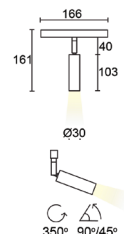

**Kleuren:**

- 11 wit mat
- 31 zwart mat
- 44 goud \*)
- 46 koper \*)
- 48 geschuurd chroom \*)

\*) Levering op zwarte adapter, witte op aanvraag

**Opties:**

2700K.  
Bundelbreedte 15° of 60° (LEO.1-2).  
Bundelbreedte 20° of 55° (LEO.5).  
Andere kleur binnenring.

RAIL | 48V systeem

LEO.1

LEO.2

LEO.3

LEO.4

LEO.5

"Torre di Porta Castello, Fondazione Coppola, Vicenza"

RAIL | 48V systeem

xx = kleurcode

	LEO.1-2 Ø 30	LEO.3 Ø 30	LEO.4 Ø 40	LEO.5 Ø 54
<b>Andere kleur binnenring</b>				
Ring wit mat	LEO.9032.11	LEO.9033.11	LEO.9034.11	LEO.9035.11
Ring zwart mat	LEO.9032.31	LEO.9033.31	LEO.9034.31	LEO.9035.31
Ring goud	LEO.9032.44	LEO.9033.44	LEO.9034.44	LEO.9035.44
Ring koper	LEO.9032.46	LEO.9033.46	LEO.9034.46	LEO.9035.46
Ring geschuurd chroom	LEO.9032.48	LEO.9033.48	LEO.9034.48	LEO.9035.48