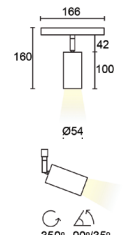

**Kleuren:**

- 11 wit mat
- 31 zwart mat
- 44 goud \*)
- 46 koper \*)
- 48 geschuurd chroom \*)

\*) Levering op zwarte adapter, witte op aanvraag

**Opties:**

2700K.  
Bundelbreedte 15° of 60° (LEO.1-2).  
Bundelbreedte 20° of 55° (LEO.5).  
Andere kleur binnenring.

RAIL | 48V systeem

LEO.1

LEO.2

LEO.3

LEO.4

LEO.5

"Torre di Porta Castello, Fondazione Coppola, Vicenza"

RAIL | 48V systeem

	Vermogen	Lumen	Levensduur	CRI/Ra	K	Bundel
<b>Niet dimbaar</b>						
LEO.1150.xx	3W	190	50.000h L70/B30	>80	3000	30°
LEO.1180.xx	3W	200	50.000h L70/B30	>80	4000	30°
<hr/>						
LEO.2150.xx	2x3W	2x190	50.000h L70/B30	>80	3000	30°
LEO.2180.xx	2x3W	2x200	50.000h L70/B30	>80	4000	30°
<hr/>						
LEO.3150.xx	8W	1000	60.000h L80/B10	93	3000	40°
LEO.3180.xx	8W	1025	60.000h L80/B10	93	4000	40°
<hr/>						
LEO.4150.xx	8W	1000	75.000h L80/B10	93	3000	45°
LEO.4180.xx	8W	1025	75.000h L80/B10	93	4000	45°
<hr/>						
LEO.5150.xx	12W	1520	75.000h L80/B10	93	3000	40°
LEO.5180.xx	12W	1545	75.000h L80/B10	93	4000	40°
<hr/>						
<b>Dimbaar DALI</b>						
LEO.3153.xx	8W	1000	60.000h L80/B10	93	3000	40°
LEO.3183.xx	8W	1025	60.000h L80/B10	93	4000	40°
<hr/>						
LEO.4153.xx	8W	1000	75.000h L80/B10	93	3000	45°
LEO.4183.xx	8W	1025	75.000h L80/B10	93	4000	45°
<hr/>						
LEO.5153.xx	12W	1520	75.000h L80/B10	93	3000	40°
LEO.5183.xx	12W	1545	75.000h L80/B10	93	4000	40°

xx = kleurcode

	LEO.1-2 Ø 30	LEO.3 Ø 30	LEO.4 Ø 40	LEO.5 Ø 54
<b>Andere kleur binnenring</b>				
Ring wit mat	LEO.9032.11	LEO.9033.11	LEO.9034.11	LEO.9035.11
Ring zwart mat	LEO.9032.31	LEO.9033.31	LEO.9034.31	LEO.9035.31
Ring goud	LEO.9032.44	LEO.9033.44	LEO.9034.44	LEO.9035.44
Ring koper	LEO.9032.46	LEO.9033.46	LEO.9034.46	LEO.9035.46
Ring geschuurd chroom	LEO.9032.48	LEO.9033.48	LEO.9034.48	LEO.9035.48