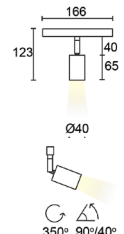

**Kleuren:**

- 11 wit mat
- 31 zwart mat
- 44 goud \*)
- 46 koper \*)
- 48 geschuurd chroom \*)

\*) Levering op zwarte adapter, witte op aanvraag

**Opties:**

2700K.  
Bundelbreedte 15° of 60° (LEO.1-2).  
Bundelbreedte 20° of 55° (LEO.5).  
Andere kleur binnenring.

RAIL | 48V systeem

LEO.1

LEO.2

LEO.3

LEO.4

LEO.5

"Torre di Porta Castello, Fondazione Coppola, Vicenza"

RAIL | 48V systeem

	Vermogen	Lumen	Levensduur	CRI/Ra	K	Bundel
<b>Niet dimbaar</b>						
LEO.1150.xx	3W	190	50.000h L70/B30	>80	3000	30°
LEO.1180.xx	3W	200	50.000h L70/B30	>80	4000	30°
<hr/>						
LEO.2150.xx	2x3W	2x190	50.000h L70/B30	>80	3000	30°
LEO.2180.xx	2x3W	2x200	50.000h L70/B30	>80	4000	30°
<hr/>						
LEO.3150.xx	8W	1000	60.000h L80/B10	93	3000	40°
LEO.3180.xx	8W	1025	60.000h L80/B10	93	4000	40°
<hr/>						
LEO.4150.xx	8W	1000	75.000h L80/B10	93	3000	45°
LEO.4180.xx	8W	1025	75.000h L80/B10	93	4000	45°
<hr/>						
LEO.5150.xx	12W	1520	75.000h L80/B10	93	3000	40°
LEO.5180.xx	12W	1545	75.000h L80/B10	93	4000	40°
<hr/>						
<b>Dimbaar DALI</b>						
LEO.3153.xx	8W	1000	60.000h L80/B10	93	3000	40°
LEO.3183.xx	8W	1025	60.000h L80/B10	93	4000	40°
<hr/>						
LEO.4153.xx	8W	1000	75.000h L80/B10	93	3000	45°
LEO.4183.xx	8W	1025	75.000h L80/B10	93	4000	45°
<hr/>						
LEO.5153.xx	12W	1520	75.000h L80/B10	93	3000	40°
LEO.5183.xx	12W	1545	75.000h L80/B10	93	4000	40°

xx = kleurcode

	LEO.1-2 Ø 30	LEO.3 Ø 30	LEO.4 Ø 40	LEO.5 Ø 54
<b>Andere kleur binnenring</b>				
Ring wit mat	LEO.9032.11	LEO.9033.11	LEO.9034.11	LEO.9035.11
Ring zwart mat	LEO.9032.31	LEO.9033.31	LEO.9034.31	LEO.9035.31
Ring goud	LEO.9032.44	LEO.9033.44	LEO.9034.44	LEO.9035.44
Ring koper	LEO.9032.46	LEO.9033.46	LEO.9034.46	LEO.9035.46
Ring geschuurd chroom	LEO.9032.48	LEO.9033.48	LEO.9034.48	LEO.9035.48