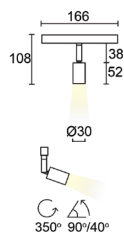

● LEO.1-5 "Aqlus Leo 48V"

Reeks compacte stralers voor 48V spanningsrail.
5 verschillende afmetingen en kleuren.
Horizontaal en verticaal draaibaar.
Snel en eenvoudig monteren en uitbreiden (klikbevestiging).
Geëxtrudeerd aluminium huis voor optimale warmteafvoer van de LED's.
Efficiënte COB (Chip On Board) LED technologie, 5 jaar garantie.
Levensduur LED:
- 50.000 uur (L70/B30) Ta 25°C (LEO.1 en 2)
- 60.000 uur (L80/B10) Ta 25°C (LEO.3)
- 75.000 uur (L80/B10) Ta 25°C (LEO.4 en 5).
Hoge kleurstabiliteit MacAdam <3 SDCM.
Rail (48E.1) en externe driver (zie pag. ?) apart bestellen.

Kleuren:

- ☐ 11 wit mat
- ☐ 31 zwart mat
- ☐ 44 goud *)
- ☐ 46 koper *)
- ☐ 48 geschuurd chroom *)

*) Levering op zwarte adapter, witte op aanvraag

Opties:

2700K.
Bundelbreedte 15° of 60° (LEO.1-2).
Bundelbreedte 20° of 55° (LEO.5).
Andere kleur binnenring.

RAIL | 48V systeem

LEO.2

RAIL | 48V systeem

	Vermogen	Lumen	Levensduur	CRI/Ra	K	Bundel
Niet dimbaar						
LEO.1150.xx	3W	190	50.000h L70/B30	>80	3000	30°
LEO.1180.xx	3W	200	50.000h L70/B30	>80	4000	30°
LEO.2150.xx	2x3W	2x190	50.000h L70/B30	>80	3000	30°
LEO.2180.xx	2x3W	2x200	50.000h L70/B30	>80	4000	30°
LEO.3150.xx	8W	1000	60.000h L80/B10	93	3000	40°
LEO.3180.xx	8W	1025	60.000h L80/B10	93	4000	40°
LEO.4150.xx	8W	1000	75.000h L80/B10	93	3000	45°
LEO.4180.xx	8W	1025	75.000h L80/B10	93	4000	45°
LEO.5150.xx	12W	1520	75.000h L80/B10	93	3000	40°
LEO.5180.xx	12W	1545	75.000h L80/B10	93	4000	40°
Dimbaar DALI						
LEO.3153.xx	8W	1000	60.000h L80/B10	93	3000	40°
LEO.3183.xx	8W	1025	60.000h L80/B10	93	4000	40°
LEO.4153.xx	8W	1000	75.000h L80/B10	93	3000	45°
LEO.4183.xx	8W	1025	75.000h L80/B10	93	4000	45°
LEO.5153.xx	12W	1520	75.000h L80/B10	93	3000	40°
LEO.5183.xx	12W	1545	75.000h L80/B10	93	4000	40°

xx = kleurcode