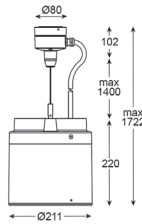

Opties:

RAL-kleur naar keuze.
Extra wartel M20 voor doorvoerbedrading.
Noodverlichtingsunit.