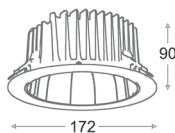

Kleur zichtrand:

- 18 wit RAL9016

Opties:

RAL-kleur naar keuze.

Casambi.

Pasring, maatwerk diameter naar keuze.

Noodverlichtingsunit.

ONE.2

	Vermogen	Lumen	Lm/W	CRI	K	Bundel
		3000K/4000K	3000K/4000K			
ON/OFF						
ONE.2200.18	18W	1890/2000	105/110	>80	3000/4000	60°
DALI						
ONE.2203.18	18W	1890/2000	105/110	>80	3000/4000	60°
Opties						
ARB.26x0.00	RAL-kleur naar keuze					
ONE.2910.18	Pasring, diameter zichtrand naar keuze					
GST.1320.30	GST18i3 netsnoer 2 m 3x1,5 mm ²					
GST.2320.30	GST18i3 koppelsnoer 2 m 3x1,5 mm ²					
GST.3330.30	GST18i3 T-splitter					
NVG.2055.00	Gemonteerde noodunit, autonometijd >1 uur					