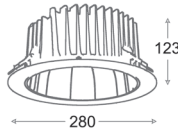

Kleur zichtrand:

- 18 wit RAL9016

Opties:

RAL-kleur naar keuze.

Casambi.

Pasing, maatwerk diameter naar keuze.

Noodverlichtingsunit.

ONE.4

	Vermogen	Lumen	Lm/W	CRI	K	Bundel
		3000K/4000K	3000K/4000K			
ON/OFF						
ONE.4200.18	40W	4400/4800	110/120	>80	3000/4000	60°
DALI						
ONE.4203.18	40W	4400/4800	110/120	>80	3000/4000	60°
Opties						
ARB.26x0.00	RAL-kleur naar keuze					
ONE.4910.18	Pasing, diameter zichtrand naar keuze					
GST.1320.30	GST18i3 netsnoer 2 m 3x1,5 mm ²					
GST.2320.30	GST18i3 koppelsnoer 2 m 3x1,5 mm ²					
GST.3330.30	GST18i3 T-splitter					
NVG.2055.00	Gemonteerde noodunit, autonomietijd >1 uur					