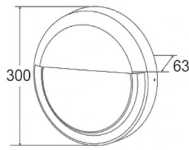

● RET.3

LED wand-/plafondarmatuur

- Behuizing gietaluminium
- Afscherming slagvast polycarbonaat opaal
- MacAdam <3
- Powerswitch 7W/15W
- Colors witch 3000/4000K
- Powerfactor >0,9
- Bundel 120°
- Vandalbestendig IK10
- Niet dimbaar
- Insteekkroonsteen voor snelmontage en doorvoerbedrading.
- 2 stuks kabelinvoer
- Levensduur LED 50.000 uur (L80) Ta 25°C
- Omgevingstemperatuur -20°C tot +45°C
- Garantie 3 jaar
- Ring apart bestellen

Kleur ring:

- ☐ 15 wit RAL9003
- ☒ 35 zwart RAL9005

Optie:

RAL-kleur naar keuze.

Op aanvraag:

Dimbaar DALI.

Bewegingssensor met daglichtfunctie

- Microgolfsensor 5,8GHz ±75MHz ISM-band
- Detectiehoek 140°
- Detectiebereik 4-6 m, instelbaar 50% of 100%
- Nalooptijd instelbaar 5sec, 60sec, 3min of 10min
- Daglichtafhankelijk, instelbaar 30lux of uit
- Standby dim niveau, instelbaar 20% of uit
- Standby periode, instelbaar 15 min of oneindig

3000K

7W/15W

Lumen

(instelbaar)

4000K

7W/15W

Lumen

(instelbaar)

CRI

K

(instelbaar)

Exclusief noodunit

Exclusief sensor

RET.3100.00	7W/15W	791/1661	818/1827	>80	3000/4000

Inclusief schemerschakelaar

RET.3110.00	7W/15W	791/1661	818/1827	>80	3000/4000

Inclusief bewegingssensor high level 100% / low level 20% (of uit)

RET.3130.00	7W/15W	791/1661	818/1827	>80	3000/4000

Inclusief noodunit 3 uur + zelftest

Exclusief sensor

RET.3100.00N	7W/15W	791/1661	818/1827	>80	3000/4000

Apart bestellen

RET.3910.35		Ring open Ø300 mm, zwart RAL9005
RET.3920.35		Ring knipoog Ø300 mm, zwart RAL9005
RET.3910.15		Ring open Ø300 mm, wit RAL9003
RET.3920.15		Ring knipoog Ø300 mm, wit RAL9003

Opties

ARB.26x0.00	RAL-kleur naar keuze

Actuele prijzen