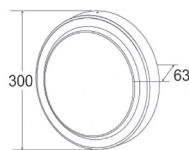

● RET.3

LED wand-/plafondarmatuur

- Behuizing gietaluminium
- Afscherming slagvast polycarbonaat opaal
- MacAdam <3
- Powerswitch 7W/15W
- Colors witch 3000/4000K
- Powerfactor >0,9
- Bundel 120°
- Vandalbestendig IK10
- Niet dimbaar
- Insteekkroonsteen voor snelmontage en doorvoerbedrading.
- 2 stuks kabelinvoer
- Levensduur LED 50.000 uur (L80) Ta 25°C
- Omgevingstemperatuur -20°C tot +45°C
- Garantie 3 jaar
- Ring apart bestellen

Kleur ring:

- ☐ 15 wit RAL9003
- ☒ 35 zwart RAL9005

Optie:

RAL-kleur naar keuze.

Op aanvraag:

Dimbaar DALI.

Bewegingssensor met daglichtfunctie

- Microgolfsensor 5,8GHz ±75MHz ISM-band
- Detectiehoek 140°
- Detectiebereik 4-6 m, instelbaar 50% of 100%
- Nalooptijd instelbaar 5sec, 60sec, 3min of 10min
- Daglichtafhankelijk, instelbaar 30lux of uit
- Standby dim niveau, instelbaar 20% of uit
- Standby periode, instelbaar 15 min of oneindig

3000K

7W/15W

Lumen

(instelbaar)

4000K

7W/15W

Lumen

(instelbaar)

CRI

K

(instelbaar)

Exclusief noodunit

Exclusief sensor

RET.3100.00	7W/15W	791/1661	818/1827	>80	3000/4000

Inclusief schemerschakelaar

RET.3110.00	7W/15W	791/1661	818/1827	>80	3000/4000

Inclusief bewegingssensor high level 100% / low level 20% (of uit)

RET.3130.00	7W/15W	791/1661	818/1827	>80	3000/4000

Inclusief noodunit 3 uur + zelftest

Exclusief sensor

RET.3100.00N	7W/15W	791/1661	818/1827	>80	3000/4000

Apart bestellen

RET.3910.35		Ring open Ø300 mm, zwart RAL9005
RET.3920.35		Ring knipoog Ø300 mm, zwart RAL9005
RET.3910.15		Ring open Ø300 mm, wit RAL9003
RET.3920.15		Ring knipoog Ø300 mm, wit RAL9003

Opties

ARB.26x0.00	RAL-kleur naar keuze

Actuele prijzen