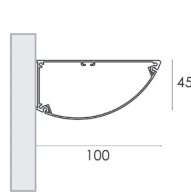

STP.3

Schakelaar

28W

● STP.3

Spiegelarmatuur met of zonder schakelaar.

- Keukens, boven de spiegel in badkamers en voorruimtes van toiletgroepen.
- Aluminium basis.
- Opaal kap van slagvast polycarbonaat.
- Polycarbonaat eindkappen wit.
- Met of zonder schakelaar.
- Levensduur LED 50.000 uur (L80/B10) Ta 25°C.
- MacAdam <3.
- Omgevingstemperatuur -20°C tot +35°C.
- Garantie 5 jaar.