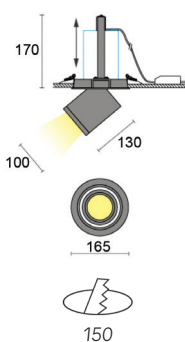

TEO.3
Zwart mat