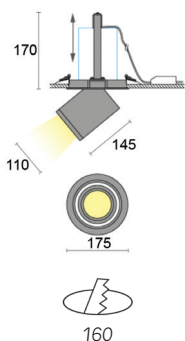

Nieuw

● TEO.1-3 "TEO TONDO"

LED inbouwspot, uittrekbaar, draai- en kantelbaar.

- Draaibaar 350° en kantelbaar 90°.
- Aluminium huis.
- Helder afschermglas.
- Bundelbreedte 36° (standaard).
- Levensduur LED 75.000 uur (L80/B10) Ta 25°C, TEO.x700.xx: 60.000 uur (L80/B10) Ta 25°C.
- MacAdam <3.
- Garantie 3 jaar.

Kleuren:

- 15 wit mat RAL9003
- 35 zwart mat RAL9005

Opties:

- RAL-kleur naar keuze.
- 4000K.
- Tunable white.
- DALI.
- Switchdim.
- Casambi.
- Bundelbreedte 15°, 24° of 55°.
- Anti-verblindings honingraat.
- Voorgemonteerd GST18i3 aansluitsnoer.
- Noodverlichtingsunit.

BIFFI | Luce
illumina le tue emozioni

ON/OFF	Vermogen	Lumen	Lm/W	CRI	K	Bundel
TEO.1100.xx	12W	1615	135	>93	3000	36°
TEO.1400.xx	18W	2240	124	>93	3000	36°
TEO.1700.xx	25W	3025	121	>93	3000	36°
TEO.2100.xx	25W	3025	121	>93	3000	36°
TEO.2400.xx	32W	3860	121	>93	3000	36°
TEO.2700.xx	38W	4425	116	>93	3000	36°
TEO.3100.xx	34W	3755	110	>93	3000	36°
TEO.3400.xx	38W	4425	116	>93	3000	36°
TEO.3700.xx	44W	4975	113	>93	3000	36°

Opties

ARB.26x0.00	RAL-kleur naar keuze
TEO.1910.35	Anti-verblindings honingraat zwart t.b.v. TEO.1
TEO.2910.35	Anti-verblindings honingraat zwart t.b.v. TEO.2
TEO.3910.35	Anti-verblindings honingraat zwart t.b.v. TEO.3
GSG.4050.30	GST18i3 aansluitsnoer 0,5 m voorgemonteerd
NVG.2055.00	Gemonteerde noodunit, autonometijd > 1 uur

xx = kleurcode

Actuele prijzen