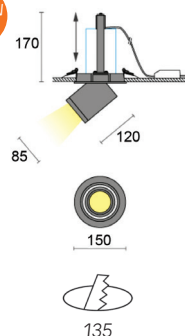

Nieuw

TEO.1
Wit mat

● TEO.1-3 "TEO TONDO"

LED inbouwspot, uittrekbaar, draai- en kantelbaar.

- Draaibaar 350° en kantelbaar 90°.
- Aluminium huis.
- Helder afschermglas.
- Bundelbreedte 36° (standaard).
- Levensduur LED 75.000 uur (L80/B10) Ta 25°C, TEO.x700.xx: 60.000 uur (L80/B10) Ta 25°C.
- MacAdam <3.
- Garantie 3 jaar.

Kleuren:

- 15 wit mat RAL9003
- 35 zwart mat RAL9005

Opties:

- RAL-kleur naar keuze.
- 4000K.
- Tunable white.
- DALI.
- Switchdim.
- Casambi.
- Bundelbreedte 15°, 24° of 55°.
- Anti-verblindings honingraat.
- Voorgemonteerd GST18i3 aansluitsnoer.
- Noodverlichtingsunit.