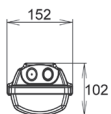

TOR.6

Kapklem

● TOR.6

Water- en stofdicht opbouwarmatuur met LED-modules.
 Basis van slagvast polycarbonaat.
 Opaal kap van slagvast polycarbonaat.
 Kunststof kapklemmen (optie RVS).
 Insteekkroonsteen voor snelmontage en doorvoerbedrading.
 Topkwaliteit driver en LED.
 Levensduur LED:
 - 70.000 uur (L80/B10) bij 30°C.
 - 100.000 uur (L70/B10) bij 30°C.
 Hoge kleurstabiliteit MacAdam <3 SDCM.
 Powerfactor cosinus phi >0,95.
 Plafond-/wandbevestiging met 2 RVS klikbeugels voor gegarandeerde afdichting.
 Compleet met wartels, klikbeugels en ophanghaken.
 Omgevingstemperatuur -25°C tot +40°C.
 5 jaar garantie.