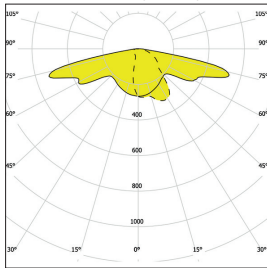

Geschikt voor opzet/opschuif

● XOL.1

Professioneel LED-armatuur voor toepassing van voetgangersgebieden tot parkeerplaatsen, wegen, straten en grote terreinen.

Toekomstbestendig vlak en strak design.

Geschikt voor zowel paalopschuif als paalopzet Ø48-60 mm, door kantelbare mastbeugel.

Geen bijdrage aan lichtvervuiling en lichtthinder.

Gietaluminium huis en stalen frame.

UV - bestendige polyester poedercoating, bestand tegen corrosie en buitenomstandigheden.

Gehard veiligheidsglas.

Voorgemonteerde kabel 0,5 m; 3x1,5mm² (niet dimbaar) of 5x1,5mm² (DALI).

Topkwaliteit driver en LED, 5 jaar garantie.

Levensduur LED 80.000 uur (L80/B20) Ta 40°C.

Beveiligd tegen oververhitting en spanningsspieken.

Hoge kleurstabiliteit MacAdam SDCM <3.

Omgevingstemperatuur -40°C tot +50°C.

Kleur:

■ 25 alu RAL9006

Opties:

RAL - kleur naar keuze.

2700K.

Bijbehorende wandbeugels en masten.

Andere lengte mastkabel.

Vrijwel iedere gangbare dim-/regelmogelijkheid; 1-10V,

DALI, Automatisch 2-steps of 5-steps Dynadim,

100% -> 50%, Intelligent, Interactieve lichtregel- en

Managementsystemen.

	Vermogen	Lumen	Lm/W	CRI	K
Niet dimbaar					
XOL.1110.25	40W	5024	126	>70	3000
XOL.1120.25	40W	5056	126	>70	4000
XOL.1210.25	56W	6700	120	>70	3000
XOL.1220.25	56W	6739	120	>70	4000
XOL.1310.25	78W	9977	128	>70	3000
XOL.1320.25	78W	10016	128	>70	4000
XOL.1410.25	95W	11730	123	>70	3000
XOL.1420.25	95W	11788	124	>70	4000
XOL.1510.25	112W	13400	120	>70	3000
XOL.1520.25	112W	13479	120	>70	4000
XOL.1610.25	117W	14960	128	>70	3000
XOL.1620.25	117W	15024	128	>70	4000
XOL.1710.25	168W	20100	120	>70	3000
XOL.1720.25	168W	20219	120	>70	4000

Dimbaar DALI

XOL.1xx3.25 Meerprijs t.o.v. niet-dimbare uitvoering

Dimbaar BIP (= Philips Dynadim)

[Gewenst dimregime 1A t/m 3B of klantspecifiek bij bestelling opgeven](#)

XOL.1xx8.25 Meerprijs t.o.v. niet-dimbare uitvoering

Dimbaar Stepdim BIP

[Automatisch dimmen op vooraf geprogrammeerde tijdstippen](#)

XOL.1xx9.25 Meerprijs t.o.v. niet-dimbare uitvoering

Opties

SBW.1100.00 Hoek-/wandsteun gegalvaniseerd staal Ø 60 mm

XOL.9310.00 Kabel 3x1,5 mm² (230V) voorgemonteerd (per meter)

XOL.9510.00 Kabel 5x1,5 mm² (230V+DALI) voorgemonteerd (per meter)