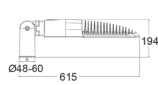

● XOL.1

Professioneel LED-armatuur voor toepassing van voetgangersgebieden tot parkeerplaatsen, wegen, straten en grote terreinen.

Toekomstbestendig vlak en strak design.

Geschikt voor zowel paalopschuif als paalopzet Ø48-60 mm, door kantelbare mastbeugel.

Geen bijdrage aan lichtvervuiling en lichtthinder.

Gietaluminium huis en stalen frame.

UV - bestendige polyester poedercoating, bestand tegen corrosie en buitenomstandigheden.

Gehard veiligheidsglas.

Voorgemonteerde kabel 0,5 m; 3x1,5mm² (niet dimbaar) of 5x1,5mm² (DALI).

Topkwaliteit driver en LED, 5 jaar garantie.

Levensduur LED 80.000 uur (L80/B20) Ta 40°C.

Beveiligd tegen oververhitting en spanningsspieken.

Hoge kleurstabiliteit MacAdam SDCM <3.

Omgevingstemperatuur -40°C tot +50°C.

Kleur:

■ 25 alu RAL9006

Opties:

RAL - kleur naar keuze.

2700K.

Bijbehorende wandbeugels en masten.

Andere lengte mastkabel.

Vrijwel iedere gangbare dim-/regelmogelijkheid; 1-10V,

DALI, Automatisch 2-steps of 5-steps Dynadim,

100% -> 50%, Intelligent, Interactieve lichtregel- en

Managementsystemen.

	Vermogen	Lumen	Lm/W	CRI	K
Niet dimbaar					
XOL.1110.25	40W	5024	126	>70	3000
XOL.1120.25	40W	5056	126	>70	4000
XOL.1210.25	56W	6700	120	>70	3000
XOL.1220.25	56W	6739	120	>70	4000
XOL.1310.25	78W	9977	128	>70	3000
XOL.1320.25	78W	10016	128	>70	4000
XOL.1410.25	95W	11730	123	>70	3000
XOL.1420.25	95W	11788	124	>70	4000
XOL.1510.25	112W	13400	120	>70	3000
XOL.1520.25	112W	13479	120	>70	4000
XOL.1610.25	117W	14960	128	>70	3000
XOL.1620.25	117W	15024	128	>70	4000
XOL.1710.25	168W	20100	120	>70	3000
XOL.1720.25	168W	20219	120	>70	4000

Dimbaar DALI

XOL.1xx3.25 Meerprijs t.o.v. niet-dimbare uitvoering

Dimbaar BIP (= Philips Dynadim)

[Gewenst dimregime 1A t/m 3B of klantspecifiek bij bestelling opgeven](#)

XOL.1xx8.25 Meerprijs t.o.v. niet-dimbare uitvoering

Dimbaar Stepdim BIP

[Automatisch dimmen op vooraf geprogrammeerde tijdstippen](#)

XOL.1xx9.25 Meerprijs t.o.v. niet-dimbare uitvoering

Opties

SBW.1100.00 Hoek-/wandsteun gegalvaniseerd staal Ø 60 mm

XOL.9310.00 Kabel 3x1,5 mm² (230V) voorgemonteerd (per meter)

XOL.9510.00 Kabel 5x1,5 mm² (230V+DALI) voorgemonteerd (per meter)