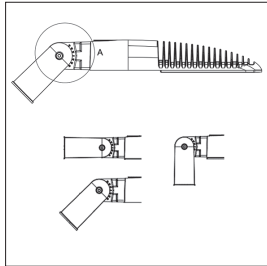

XOL.1

● XOL.1

Professioneel LED-armatuur voor toepassing van voetgangersgebieden tot parkeerplaatsen, wegen, straten en grote terreinen.

Toekomstbestendig vlak en strak design.

Geschikt voor zowel paalopschuif als paalopzet Ø48-60 mm, door kantelbare mastbeugel.

Geen bijdrage aan lichtvervuiling en lichtthinder.

Gietaluminium huis en stalen frame.

UV - bestendige polyester poedercoating, bestand tegen corrosie en buitenomstandigheden.

Gehard veiligheidsglas.

Voorgemonteerde kabel 0,5 m; 3x1,5mm² (niet dimbaar) of 5x1,5mm² (DALI).

Topkwaliteit driver en LED, 5 jaar garantie.

Levensduur LED 80.000 uur (L80/B20) Ta 40°C.

Beveiligd tegen oververhitting en spanningsspieken.

Hoge kleurstabiliteit MacAdam SDCM <3.

Omgevingstemperatuur -40°C tot +50°C.

Kleur:

■ 25 alu RAL9006

Opties:

RAL - kleur naar keuze.

2700K.

Bijbehorende wandbeugels en masten.

Andere lengte mastkabel.

Vrijwel iedere gangbare dim-/regelmogelijkheid; 1-10V,

DALI, Automatisch 2-steps of 5-steps Dynadim,

100% -> 50%, Intelligent, Interactieve lichtregel- en

Managementsystemen.

	Vermogen	Lumen	Lm/W	CRI	K
Niet dimbaar					
XOL.1110.25	40W	5024	126	>70	3000
XOL.1120.25	40W	5056	126	>70	4000
XOL.1210.25	56W	6700	120	>70	3000
XOL.1220.25	56W	6739	120	>70	4000
XOL.1310.25	78W	9977	128	>70	3000
XOL.1320.25	78W	10016	128	>70	4000
XOL.1410.25	95W	11730	123	>70	3000
XOL.1420.25	95W	11788	124	>70	4000
XOL.1510.25	112W	13400	120	>70	3000
XOL.1520.25	112W	13479	120	>70	4000
XOL.1610.25	117W	14960	128	>70	3000
XOL.1620.25	117W	15024	128	>70	4000
XOL.1710.25	168W	20100	120	>70	3000
XOL.1720.25	168W	20219	120	>70	4000

Dimbaar DALI

XOL.1xx3.25 Meerprijs t.o.v. niet-dimbare uitvoering

Dimbaar BIP (= Philips Dynadim)